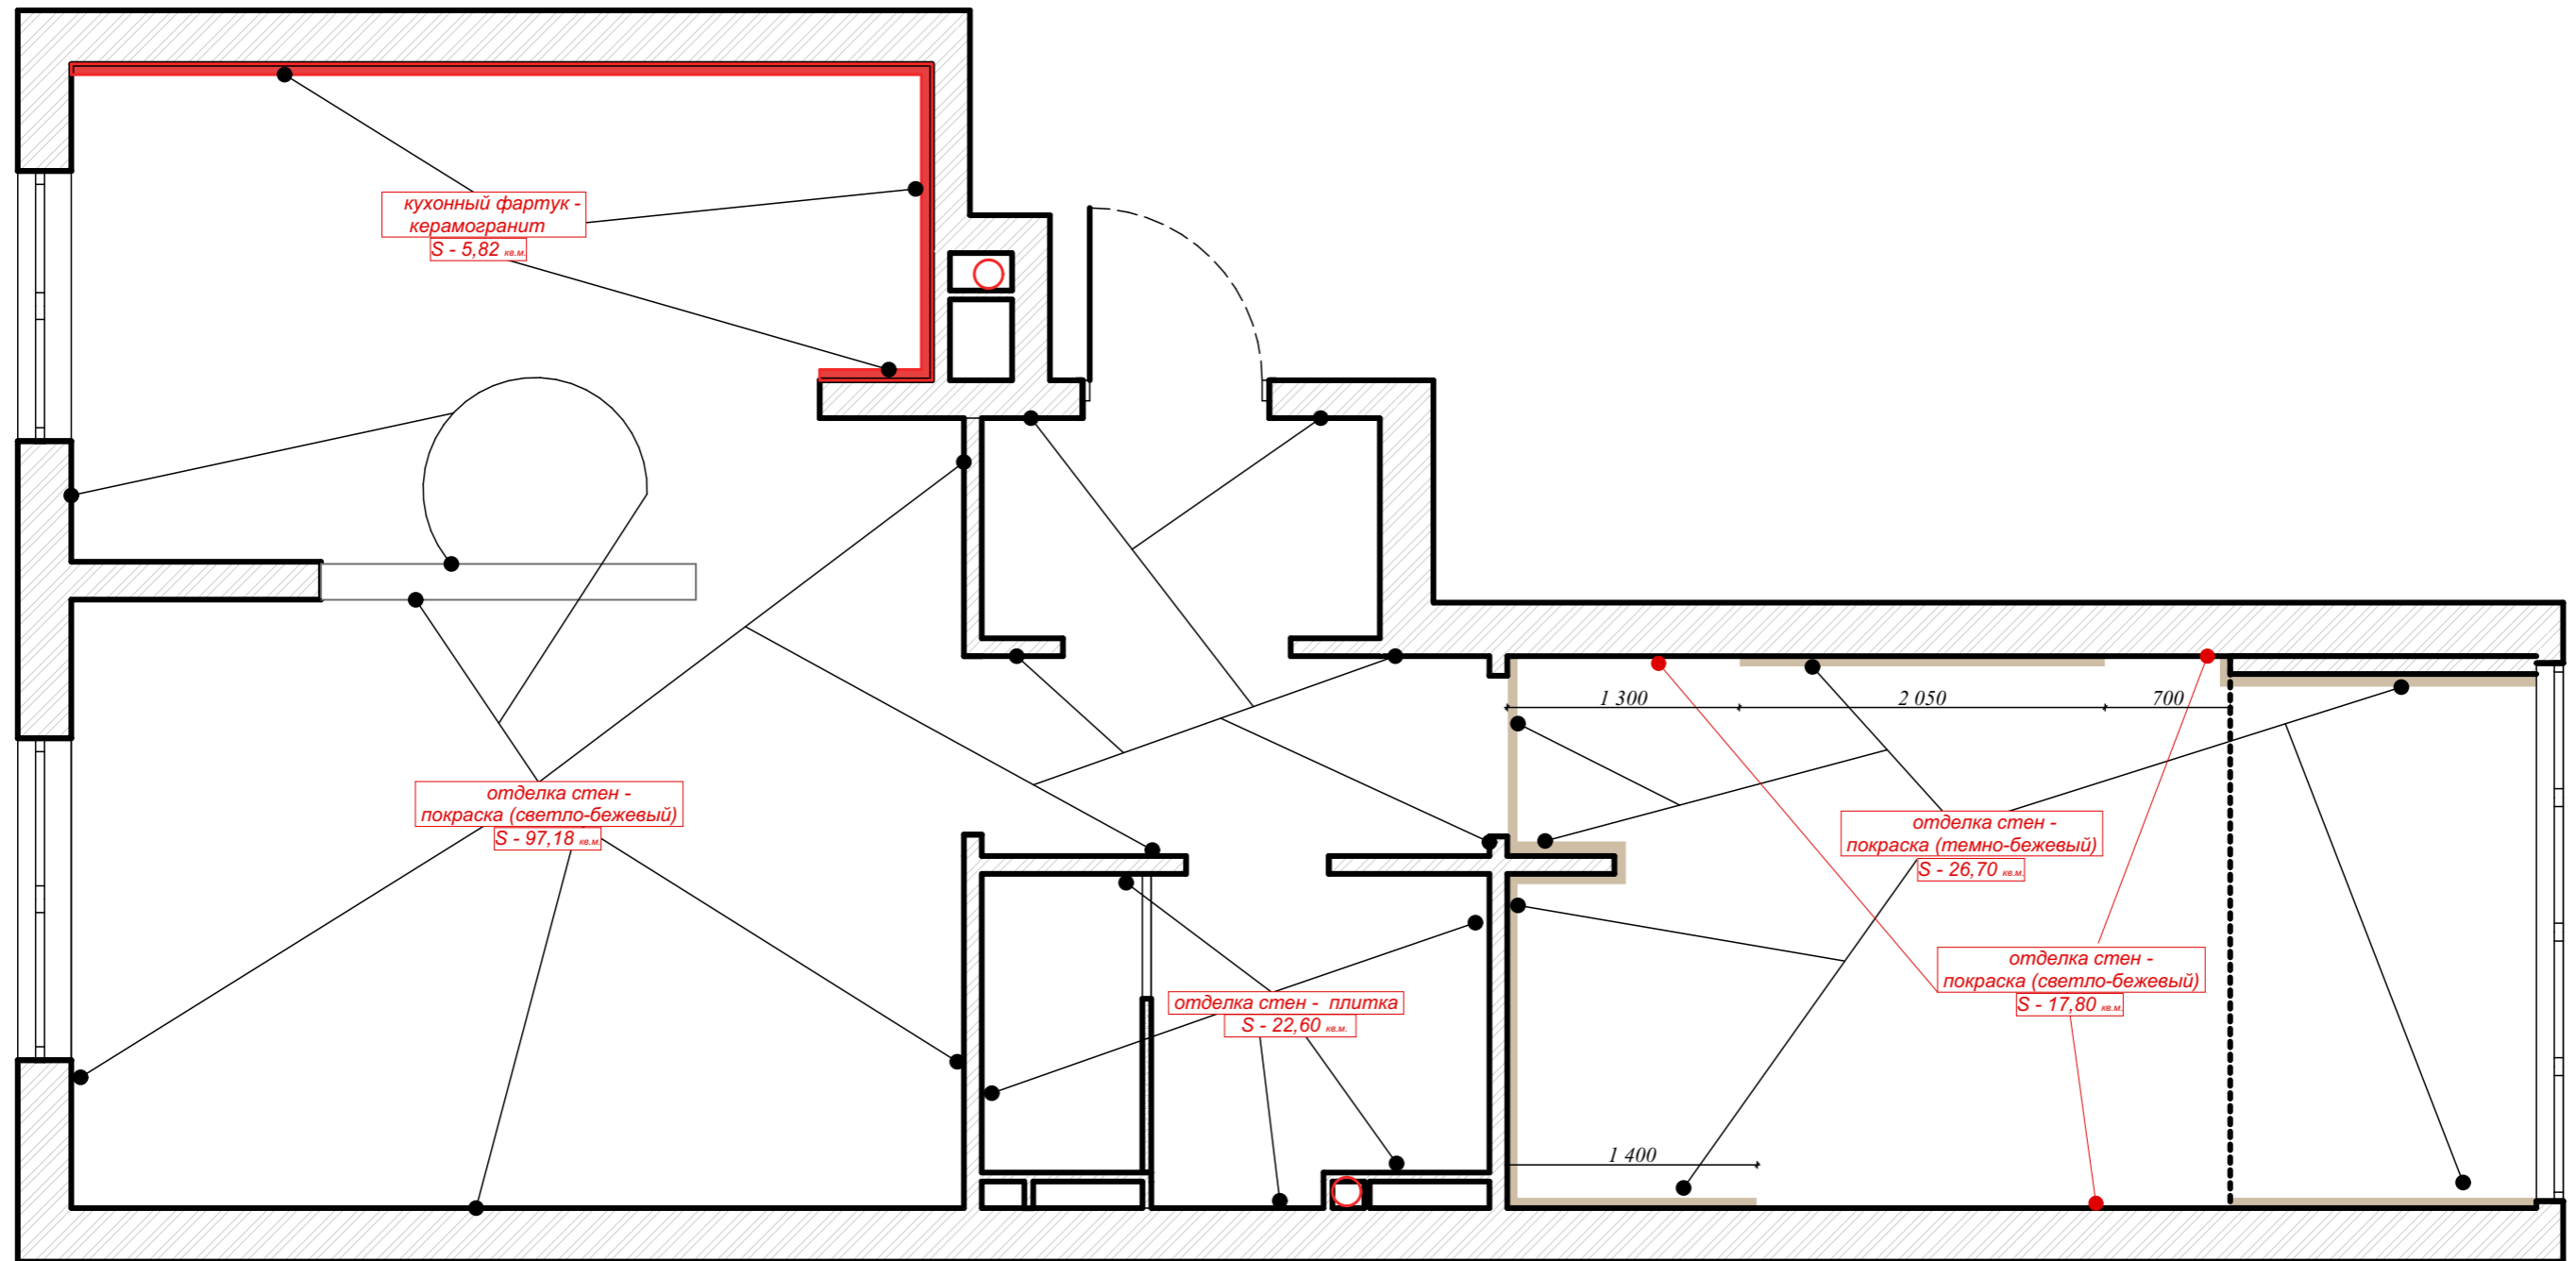

ПЛАН ОТДЕЛКИ СТЕН М 1:50

S 1002-R Гостиная, прихожая . (светло-бежевый цвет)