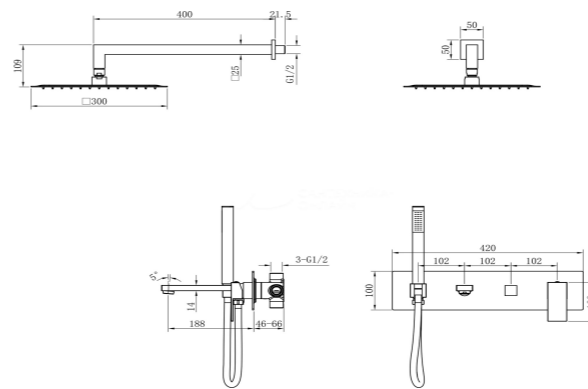

ПЛАН САНТЕХНИЧЕСКОГО ОБОРУДОВАНИЯ М 1:50

Душевой комплект Boheme Qubic 474-CR, С ВНУТРЕННЕЙ ЧАСТЬЮ, chrome