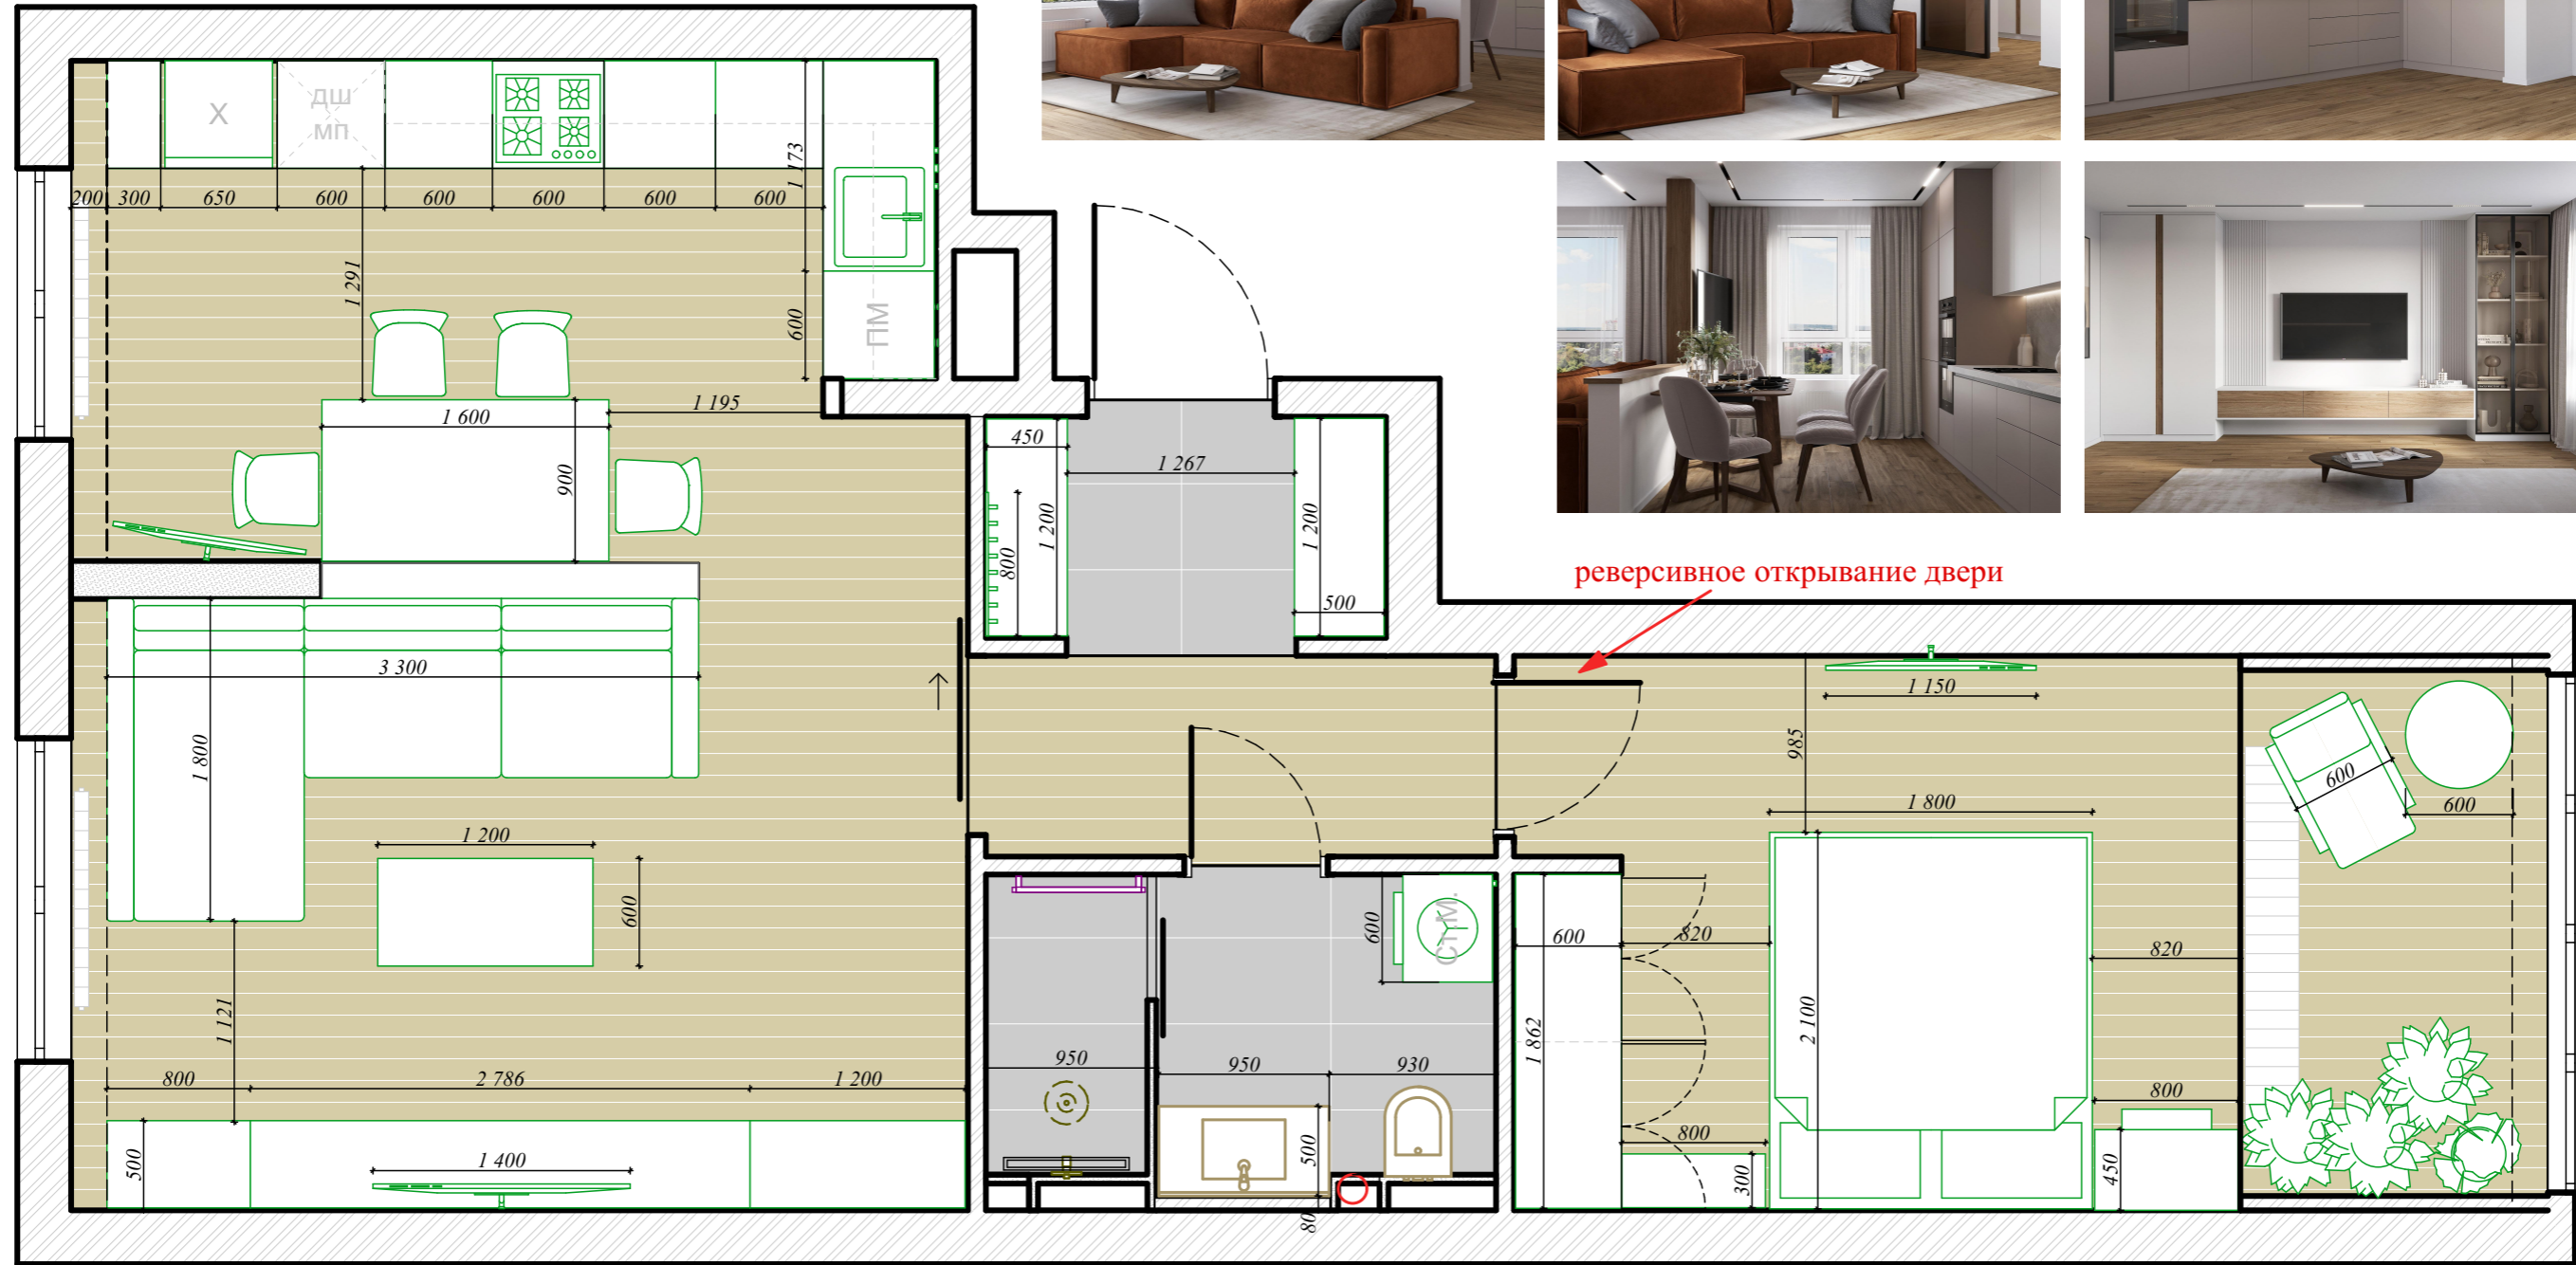

ПЛАН РАССТАНОВКИ МЕБЕЛИ М 1:50

реверсивное открывание двери

Митино, ул. Муравская 44, кор.2 кв.№ 96			
Москва, Митино, ул. Муравская	Стадия	Лист	Листов
План расстановки мебели	заказчик		
дизайнер Кузнецова О.Н.	Штербец А.Н.