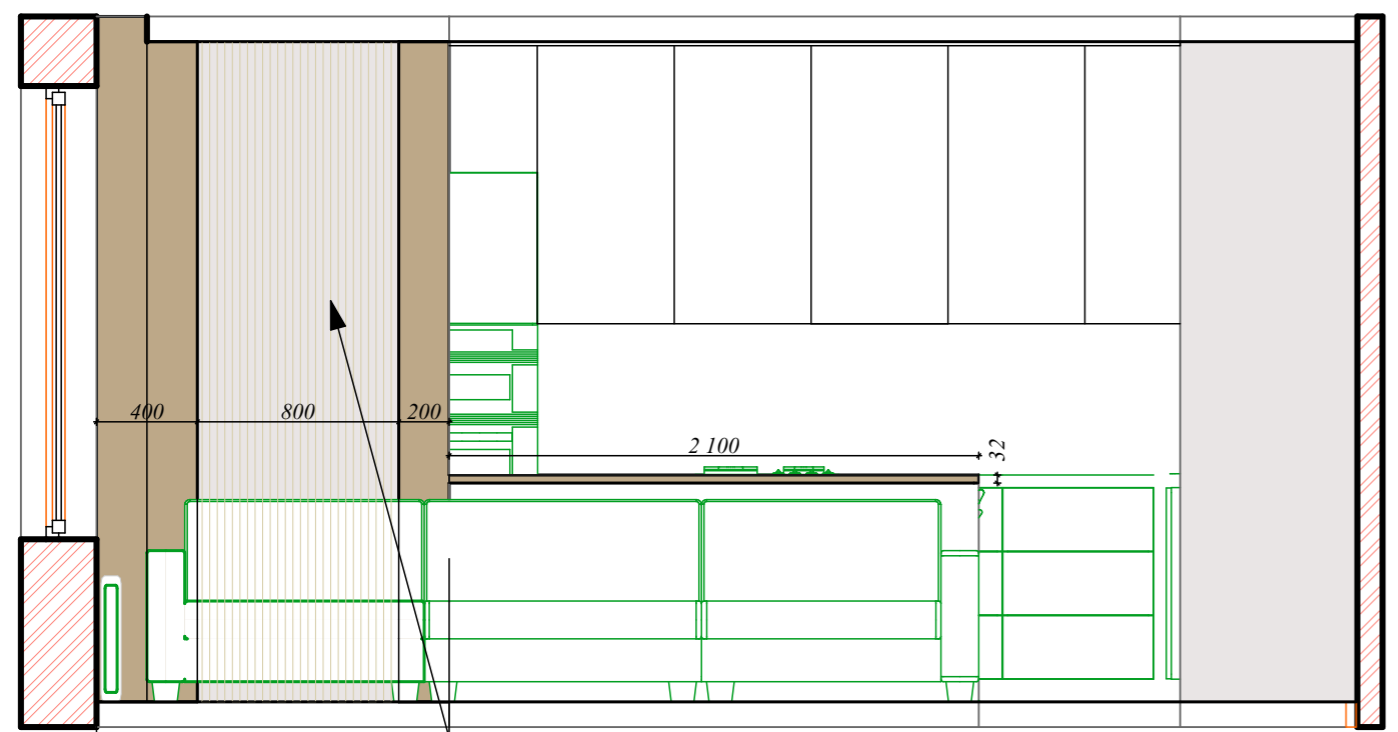

стена за диваном

3D панель на простенке кухня-гостиная NCS S 1000-N