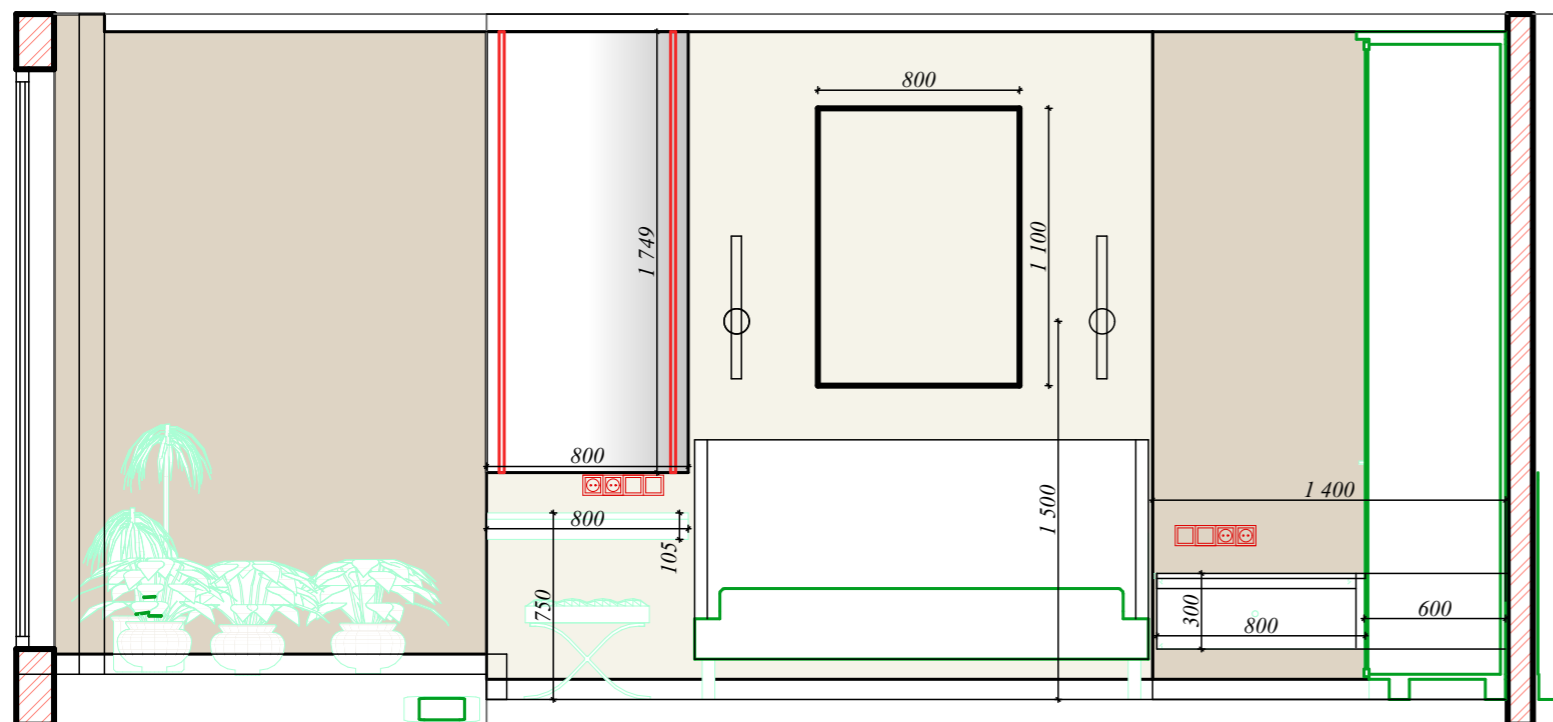

РАЗВЕРТКА СТЕН (спальня) М 1:50

Спальня . Туалетный столик + ТВ тумба корпус (светло-бежевый цвет)

S 1002-R

Спальня . Шкаф+прикроватная тумбочка+ ТВ тумба фасады, 3D панели (темно-бежевый цвет)

S 2002-Y50R

Митино, ул. Муравская 44, кор.2 кв.№ 96			
Москва, Митино, ул. Муравская	Стадия	Лист	Листов
Развертка стен (спальня)	заказчик		
дизайнер Кузнецова О.Н.	Штербец А.Н.