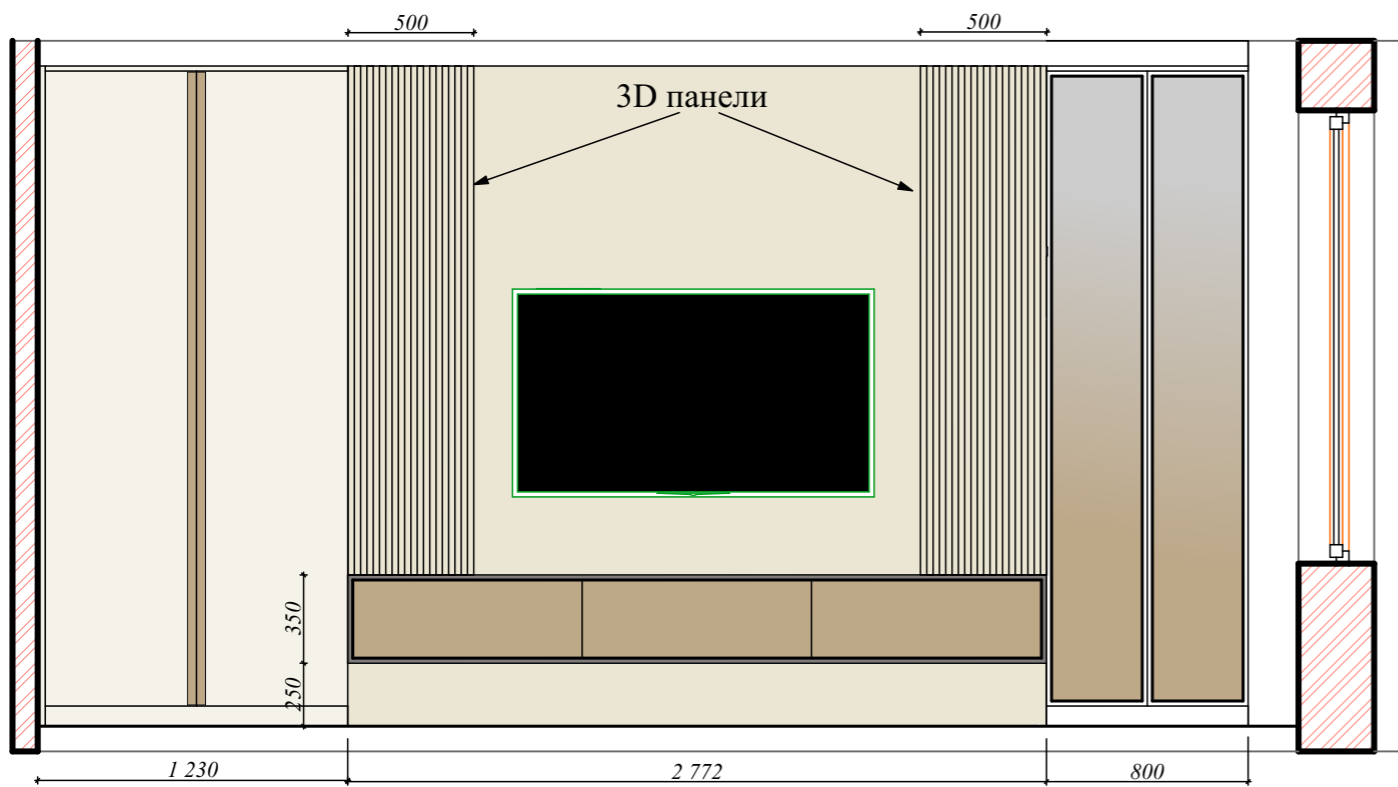

РАЗВЕРТКА СТЕН (кухня-гостиная) М 1:50

Гостиная - корпусная мебель (светло-бежевый цвет)