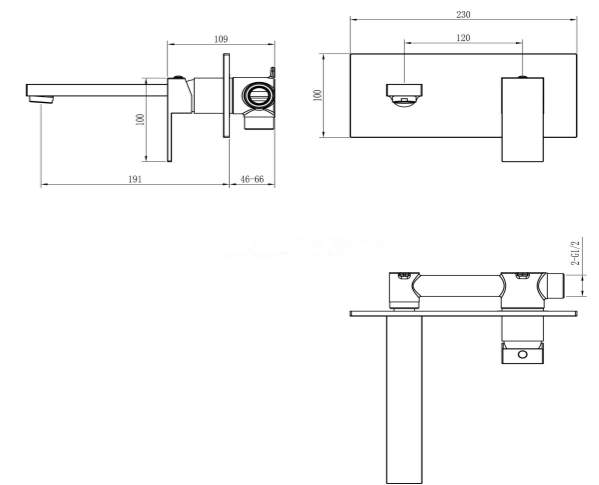

Смеситель для раковины Boheme Qubic 475-CR С ВНУТРЕННЕЙ ЧАСТЬЮ, chrome