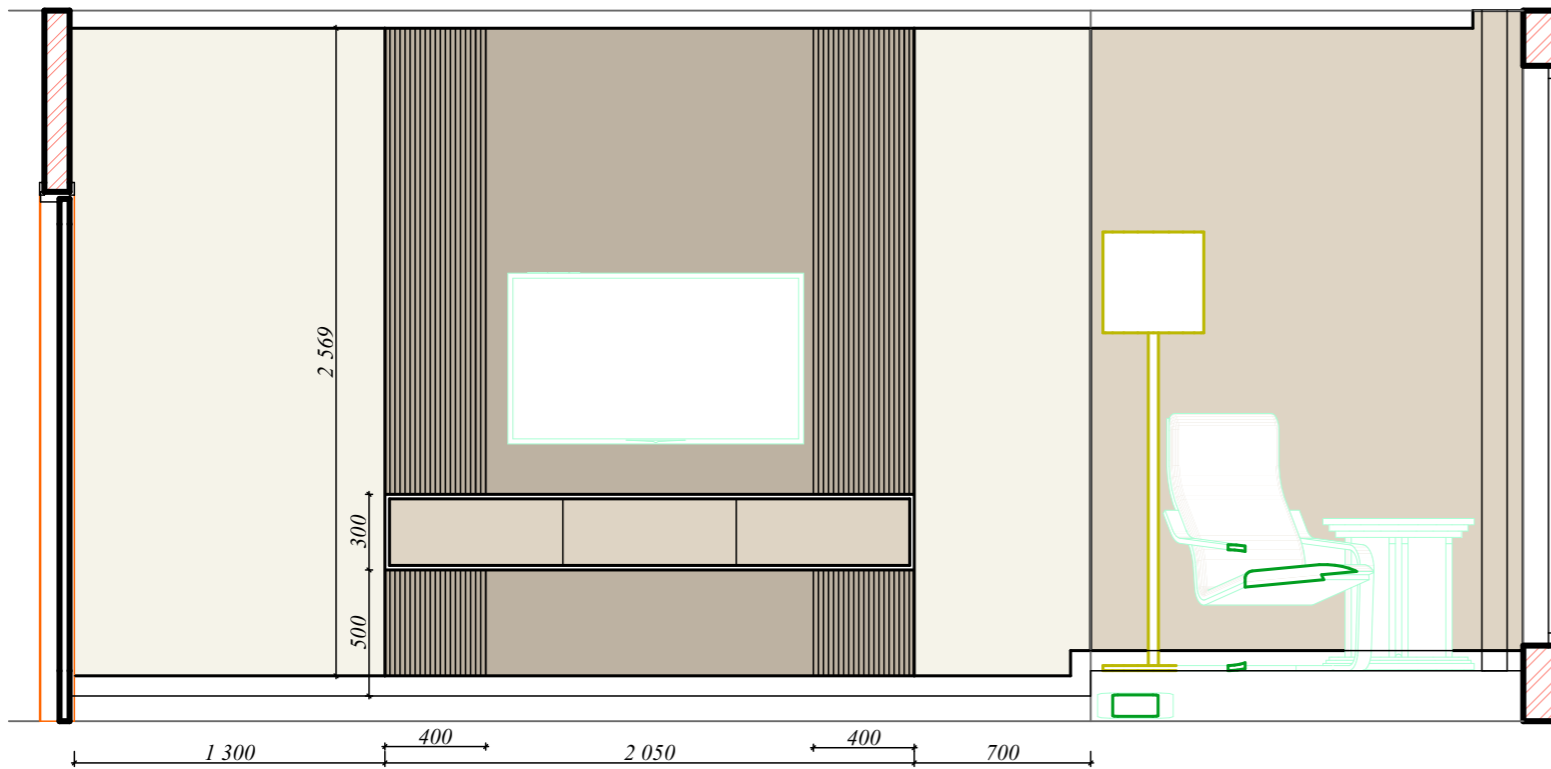

РАЗВЕРТКА СТЕН (спальня) М 1:50

Спальня . Туалетный столик + ТВ тумба корпус (светло-бежевый цвет)

S 1002-R

Спальня . Шкаф+прикроватная тумбочка+ ТВ тумба фасады, 3D панели (темно-бежевый цвет)

S 2002-Y50R

Митино, ул. Муравская 44, кор.2 кв.№ 96			
Москва, Митино, ул. Муравская	Стадия	Лист	Листов
Развертка стен (спальня)	заказчик		
дизайнер Кузнецова О.Н.	Штербец А.Н.