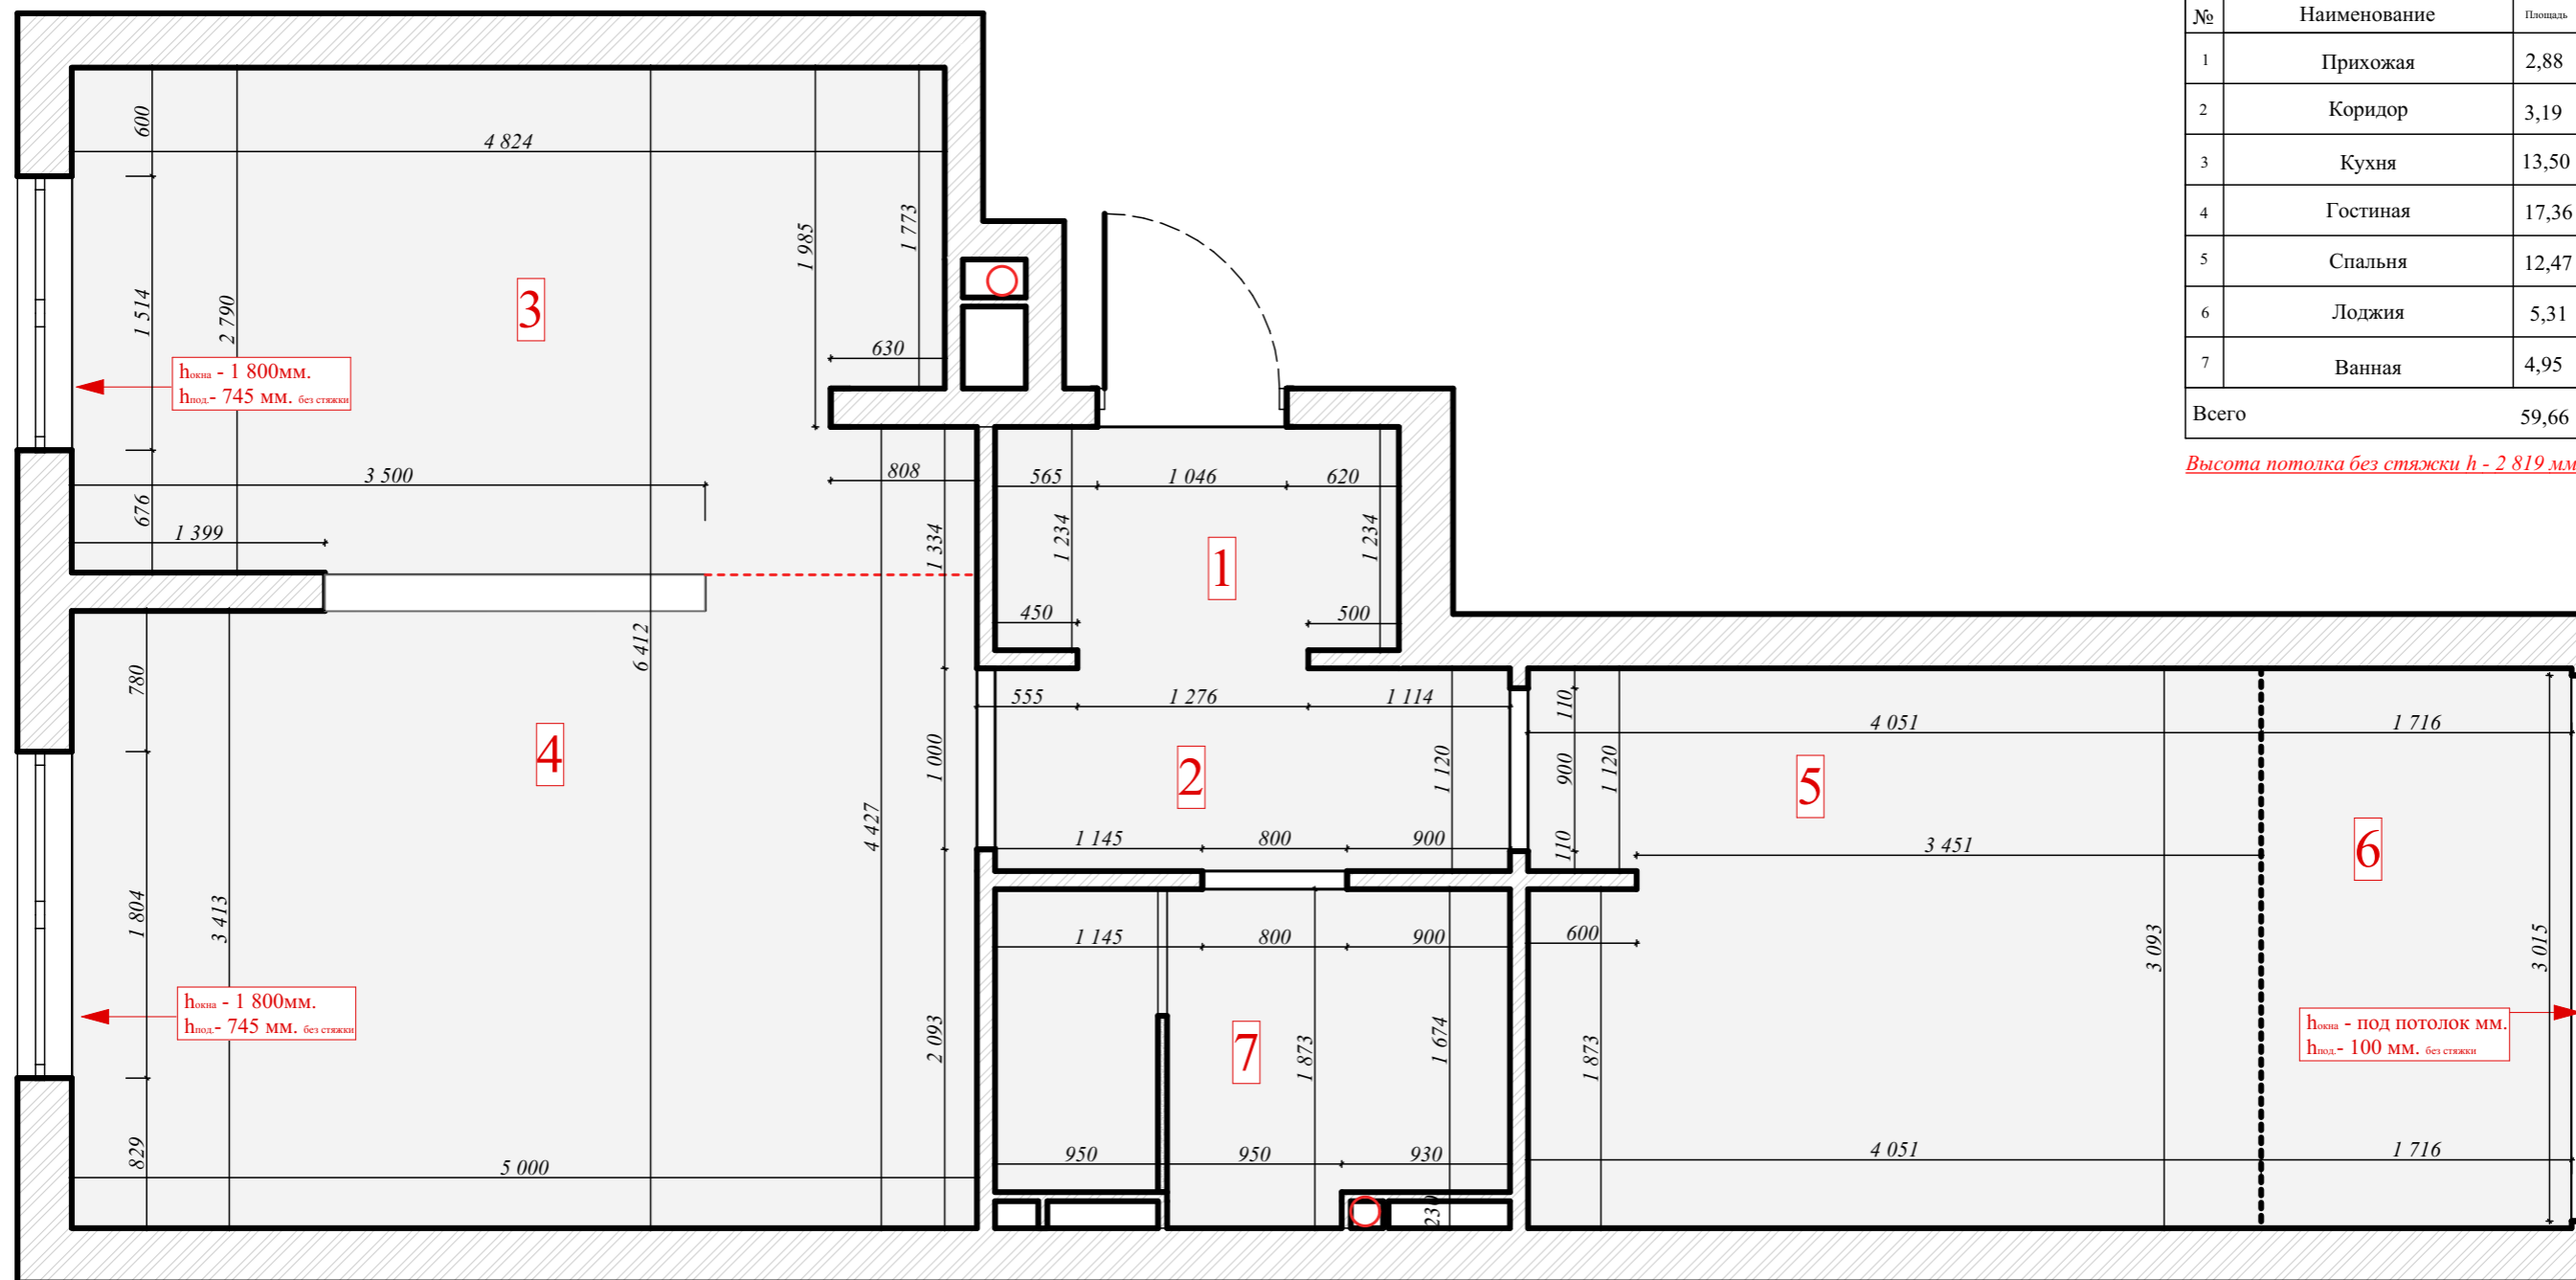

ОБМЕРОЧНЫЙ ПЛАН № 2 (после перепланировки) М 1:50

Экспликация помещения

№	Наименование	Площадь
1	Прихожая	2,88
2	Коридор	3,19
3	Кухня	13,50
4	Гостиная	17,36
5	Спальня	12,47
6	Лоджия	5,31
7	Ванная	4,95
Всего		59,66

Высота потолка без стяжки h - 2 819 мм.

Митино, ул. Муравская 44, кор.2 кв.№ 96			
Москва, Митино, ул. Муравская	Стадия	Лист	Листов
Обмерочный план № 2	заказчик		
дизайнер Кузнецова О.Н.	Штербец А.Н.