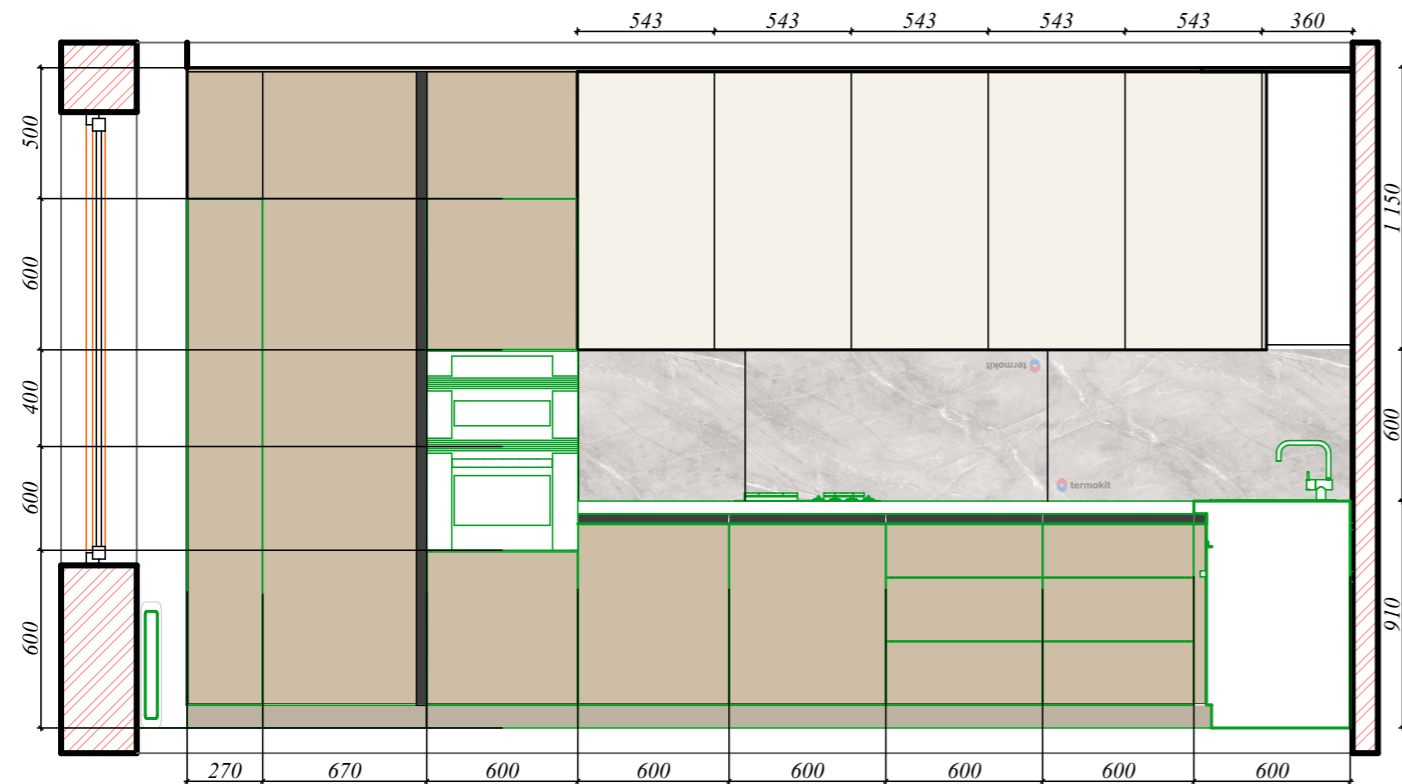

РАЗВЕРТКА СТЕН (кухня-гостиная) М 1:50

Кухонные фасады (фасад № 1)
NCS S 1000-N

Кухонные фасады (фасад № 2)
NCS S 2502-R

Митино, ул. Муравская 44, кор.2 кв.№ 96

Москва, Митино, ул. Муравская	Стадия	Лист	Листов
Развертка стен (кухня-гостиная)	заказчик		
дизайнер Кузнецова О.Н.	Штербец А.Н.