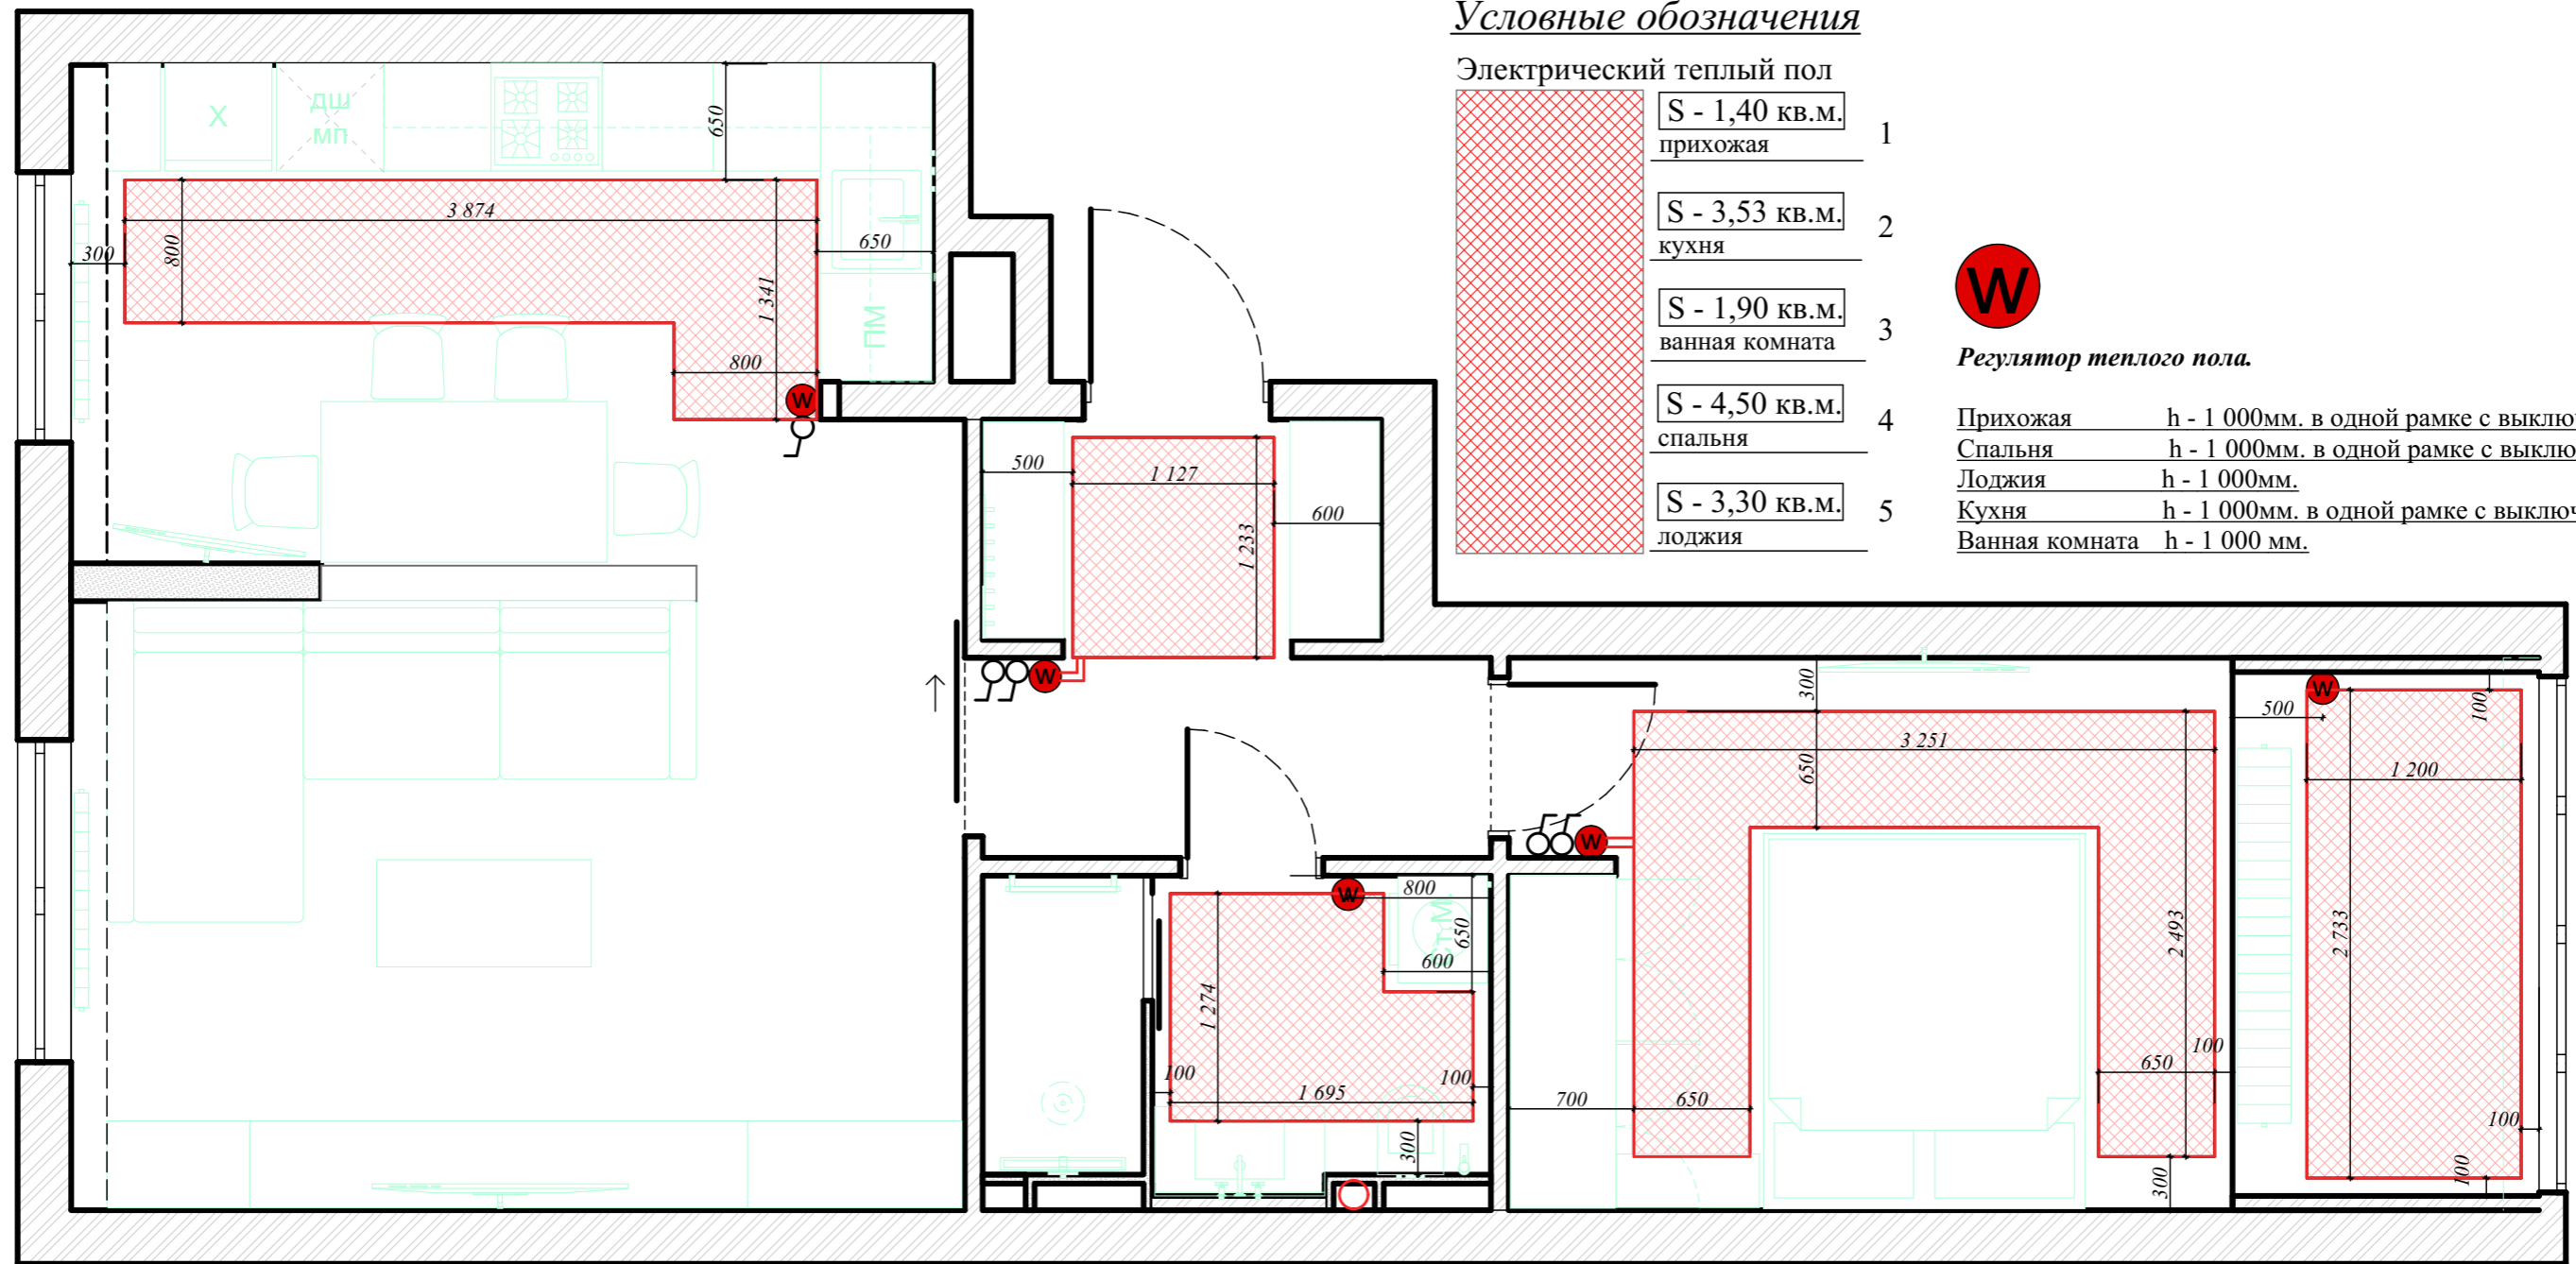

ПЛАН ЭЛЕКТРИЧЕСКОГО ТЕПЛОГО ПОЛА М 1:50

Условные обозначения

Электрический теплый пол

	S - 1,40 кв.м.	1
	прихожая	
	S - 3,53 кв.м.	2
	кухня	
	S - 1,90 кв.м.	3
	ванная комната	
	S - 4,50 кв.м.	4
	спальня	
	S - 3,30 кв.м.	5
	лоджия	

Регулятор теплого пола.

Прихожая	h - 1 000мм. в одной рамке с выключателем
Спальня	h - 1 000мм. в одной рамке с выключателем
Лоджия	h - 1 000мм.
Кухня	h - 1 000мм. в одной рамке с выключателем
Ванная комната	h - 1 000 мм.

Митино, ул. Муравская 44, кор.2 кв.№ 96			
Москва, Митино, ул. Муравская	Стадия	Лист	Листов
План теплого пола	заказчик		
дизайнер Кузнецова О.Н.	Штербец А.Н.