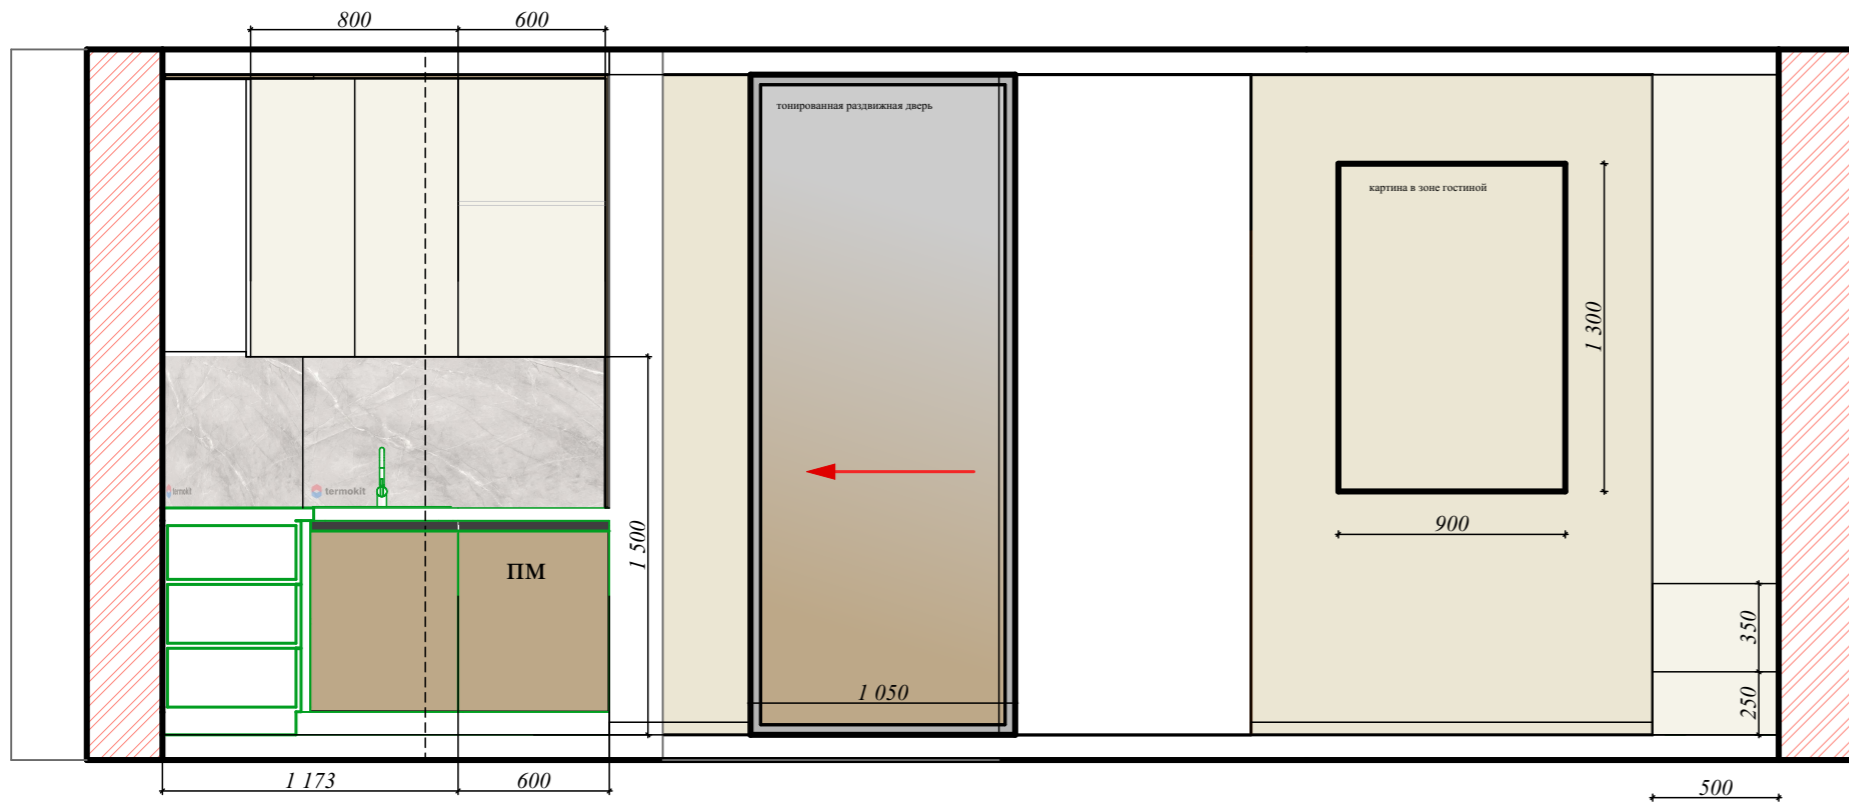

РАЗВЕРТКА СТЕН (кухня-гостиная) М 1:50

Кухонные фасады (фасад № 1)
NCS S 1000-N

Кухонные фасады (фасад № 2)
NCS S 2502-R

Митино, ул. Муравская 44, кор.2 кв.№ 96

Москва, Митино, ул. Муравская	Стадия	Лист	Листов
Развертка стен (кухня-гостиная)	заказчик		
дизайнер Кузнецова О.Н.	Штербец А.Н.