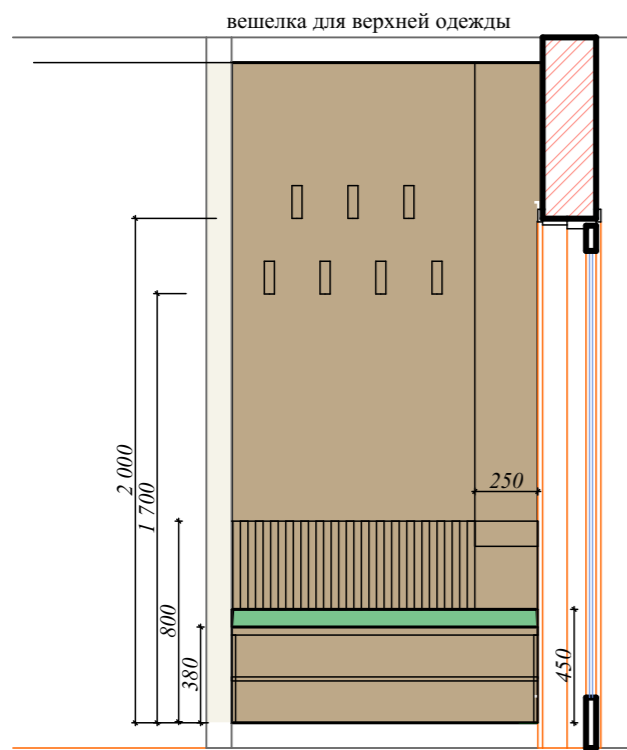

РАЗВЕРТКА СТЕН (прихожая) М 1:50

Прихожая. Корпусная мебель.
(светло-бежевый цвет)

S 1002-R