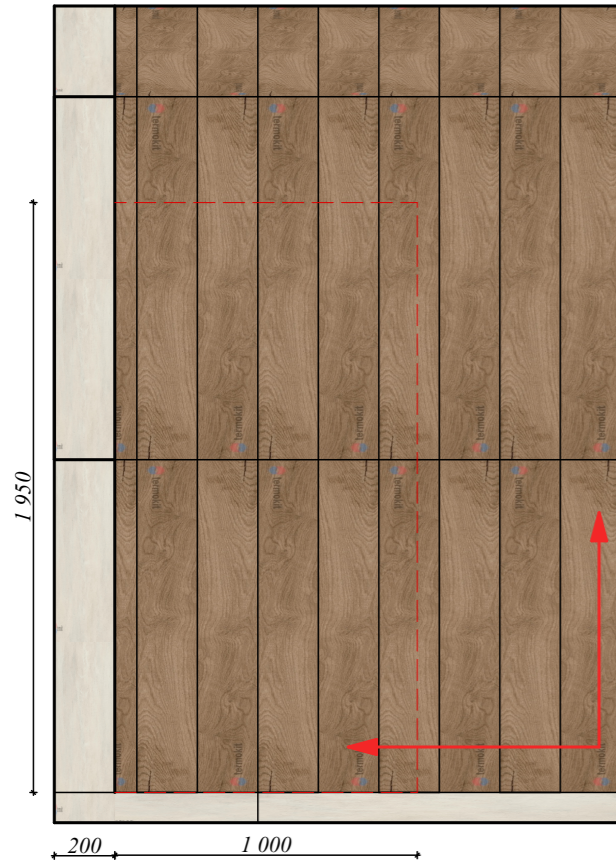

РАЗВЕРТКА СТЕН (раскладка плитки санузел)

Стена А