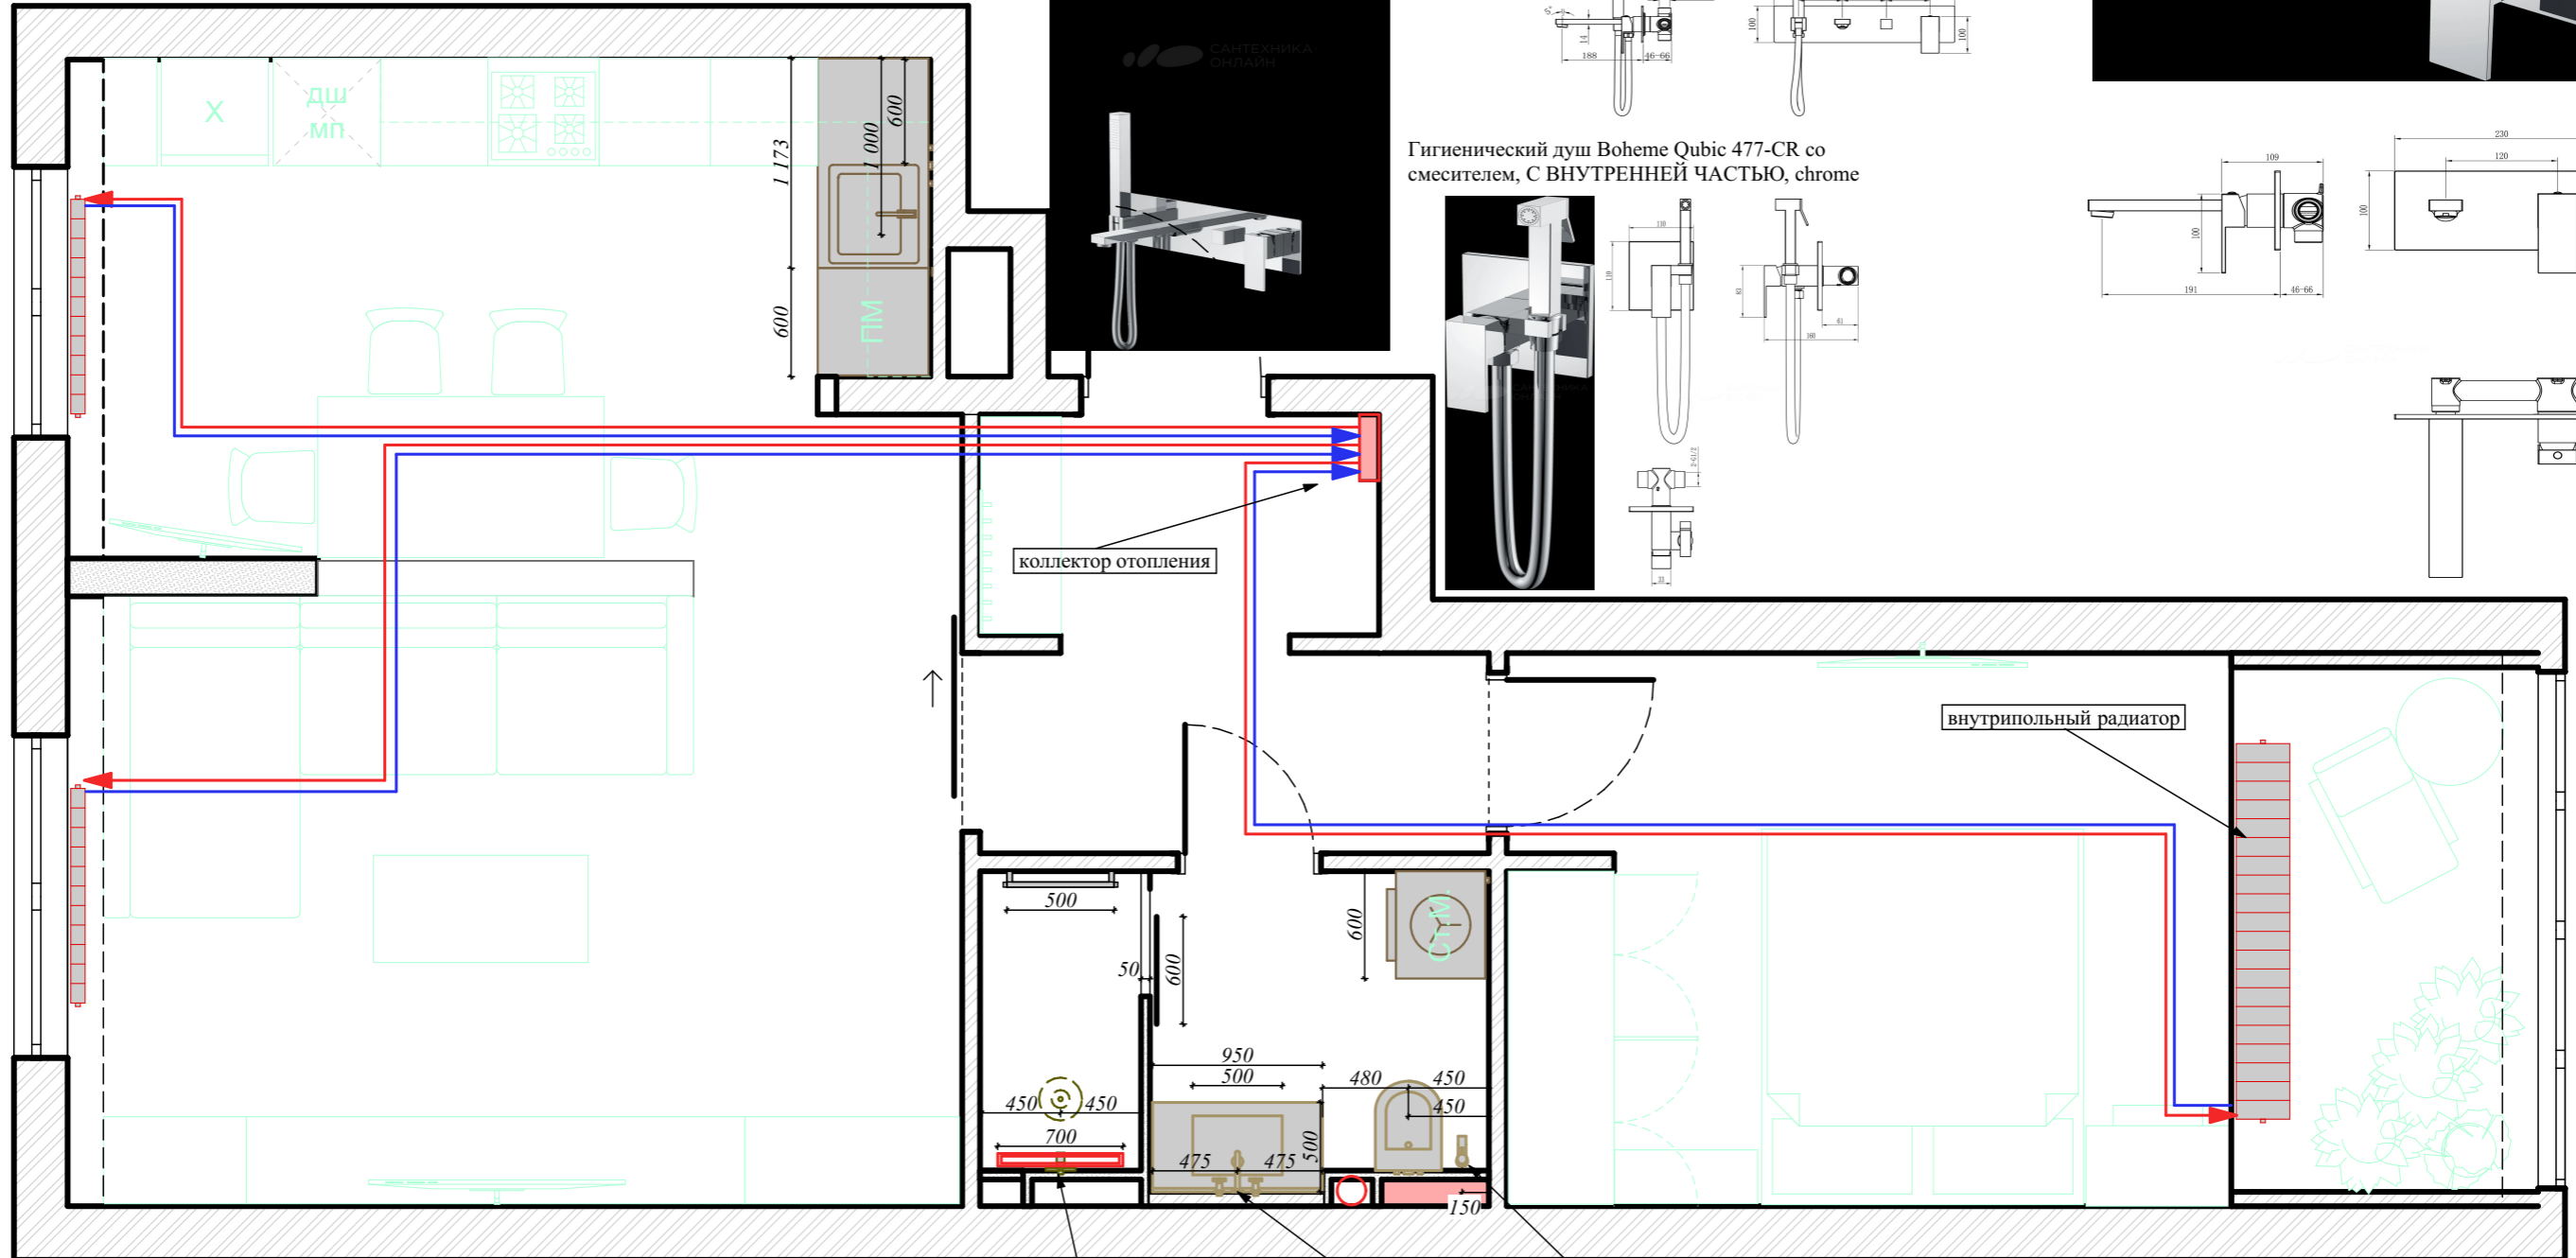

# ПЛАН САНТЕХНИЧЕСКОГО ОБОРУДОВАНИЯ М 1:50

Душевой комплект Boheme Qubic 474-CR, С ВНУТРЕННЕЙ ЧАСТЬЮ, chrome

Смеситель для раковины Boheme Qubic 475-CR С ВНУТРЕННЕЙ ЧАСТЬЮ, chrome

Гигиенический душ Boheme Qubic 477-CR со смесителем, С ВНУТРЕННЕЙ ЧАСТЬЮ, chrome

Душевой лоток СК DRAIN AQPP01-70 Inoks 70 см, из нержавеющей стали, решетка щелевая/под плитку

Встраиваемый смеситель для душа смеситель с изливом h- 1 000мм. тропический душ h - 2 100мм.

Встраиваемый смеситель для раковины h- 1 100мм.