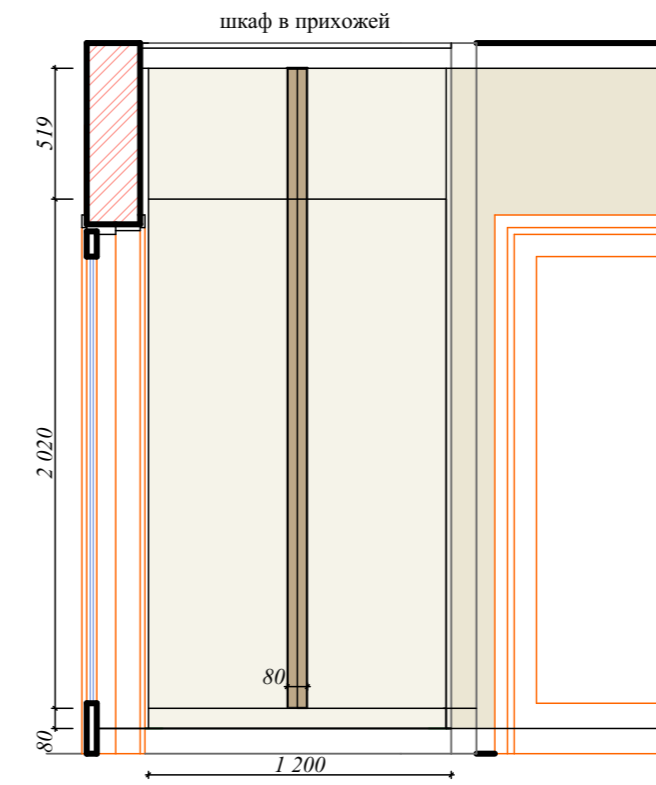

РАЗВЕРТКА СТЕН (прихожая) М 1:50

Прихожая. Корпусная мебель.
(светло-бежевый цвет)

S 1002-R