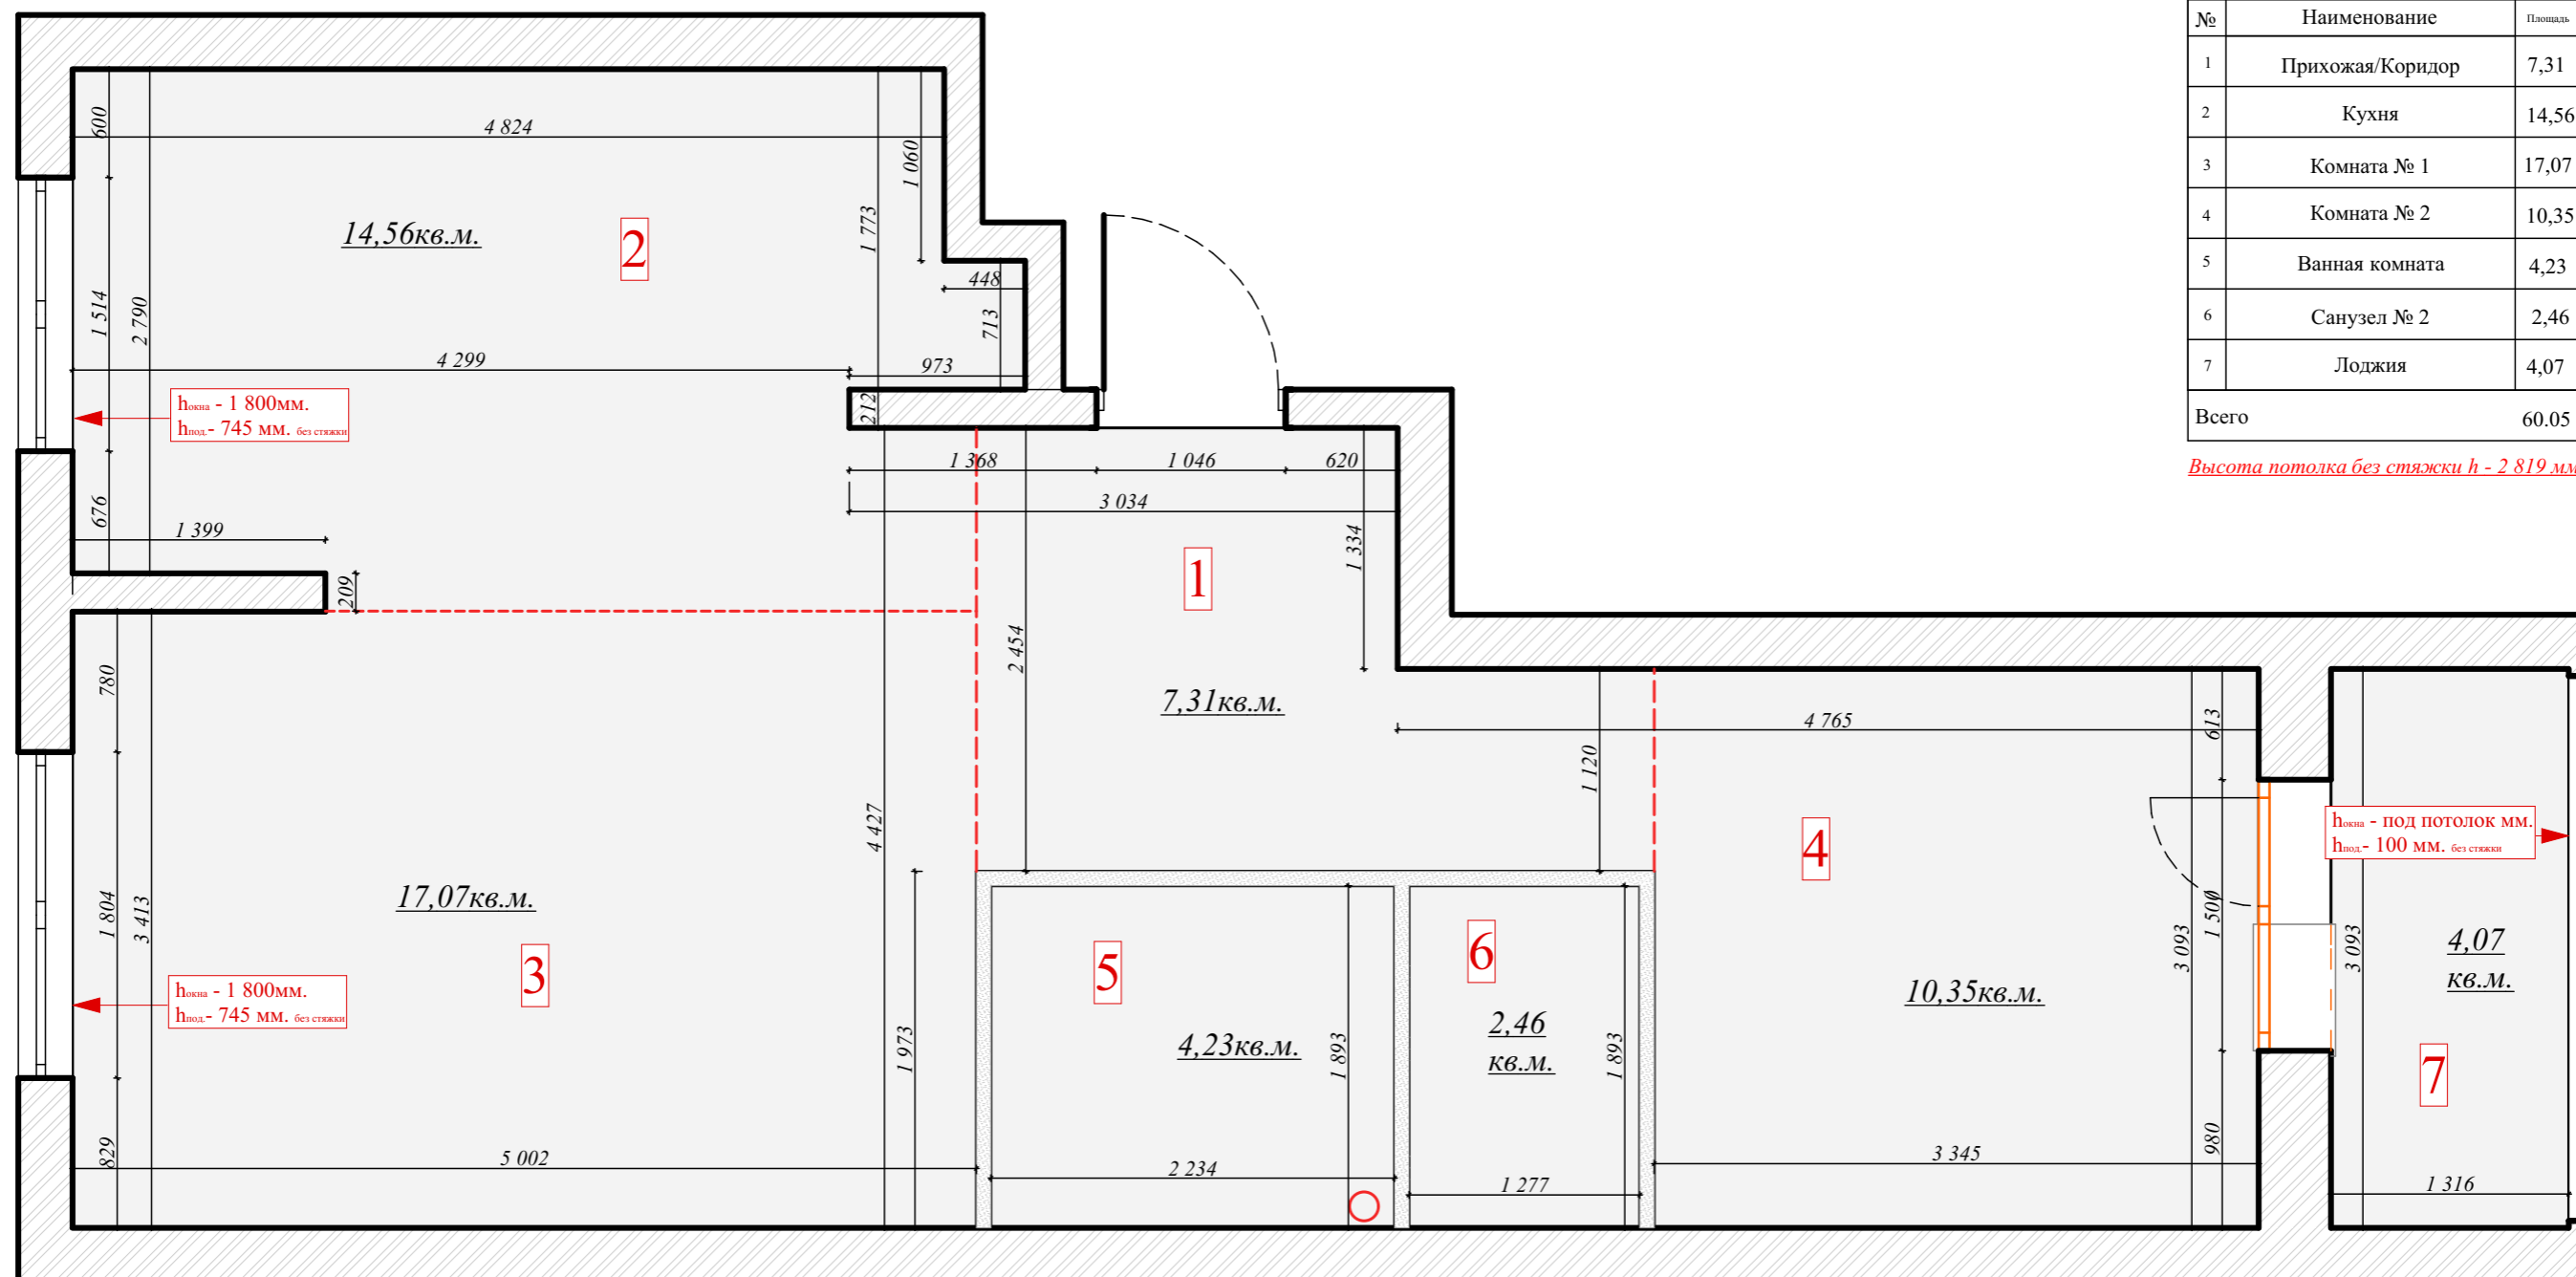

## Экспликация помещения

№	Наименование	Площадь
1	Прихожая/Коридор	7,31
2	Кухня	14,56
3	Комната № 1	17,07
4	Комната № 2	10,35
5	Ванная комната	4,23
6	Санузел № 2	2,46
7	Лоджия	4,07
Всего		60,05

Высота потолка без стяжки  $h = 2,819$  м.