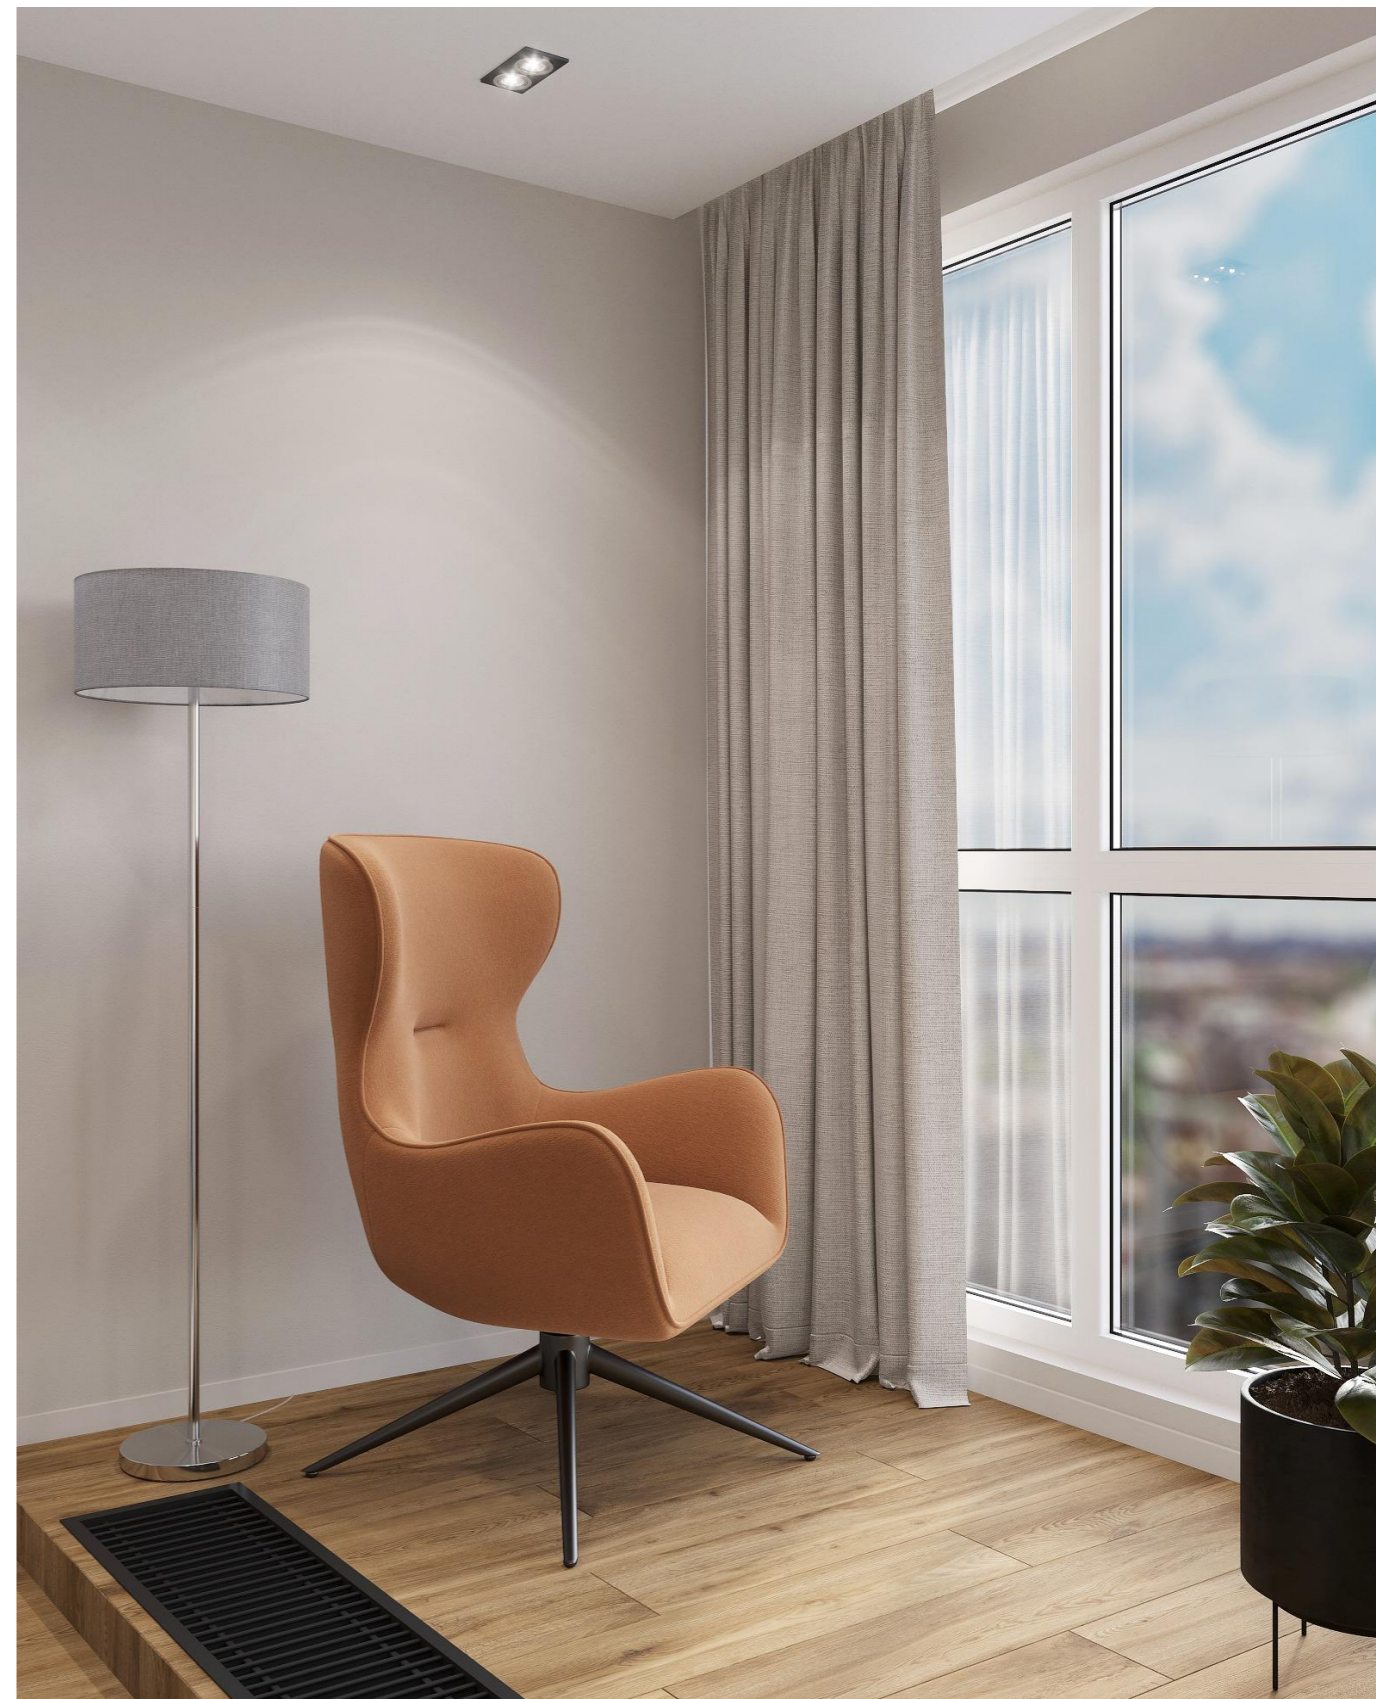

ВИДОВЫЕ ТОЧКИ (спальня)

Митино, ул. Муравская 44, кор.2 кв.№ 96
Москва, Митино, ул. Муравская

Лист

Листов

Видовые точки (спальня)

дизайнер Кузнецова О.Н.

заказчик

Штербец А.Н.