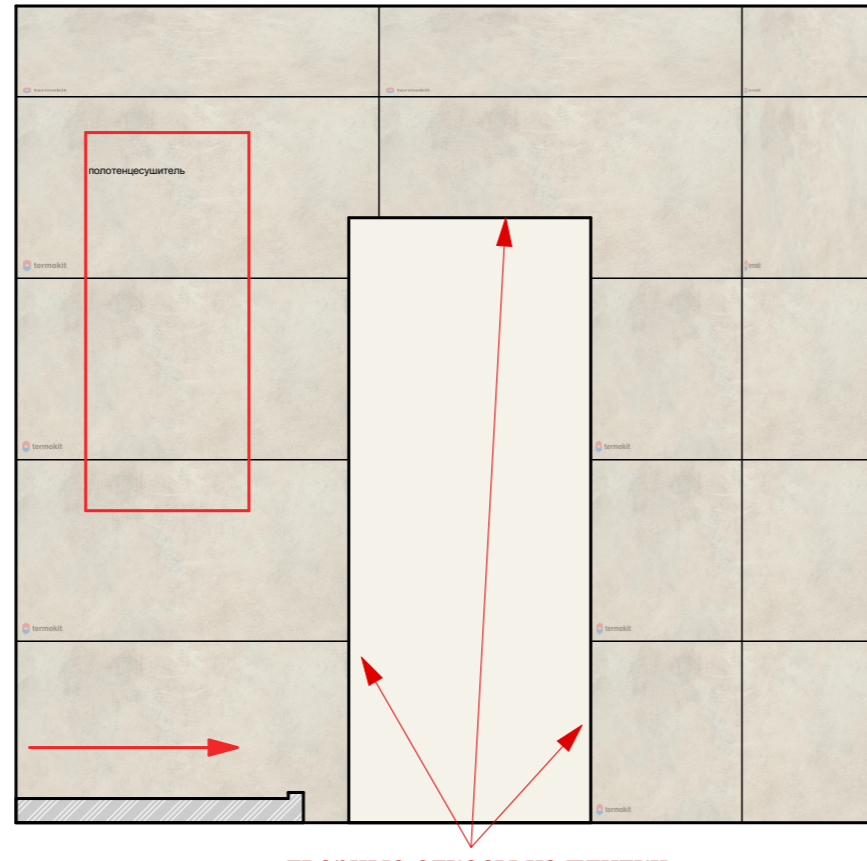

дверные откосы из плитки

Стена В