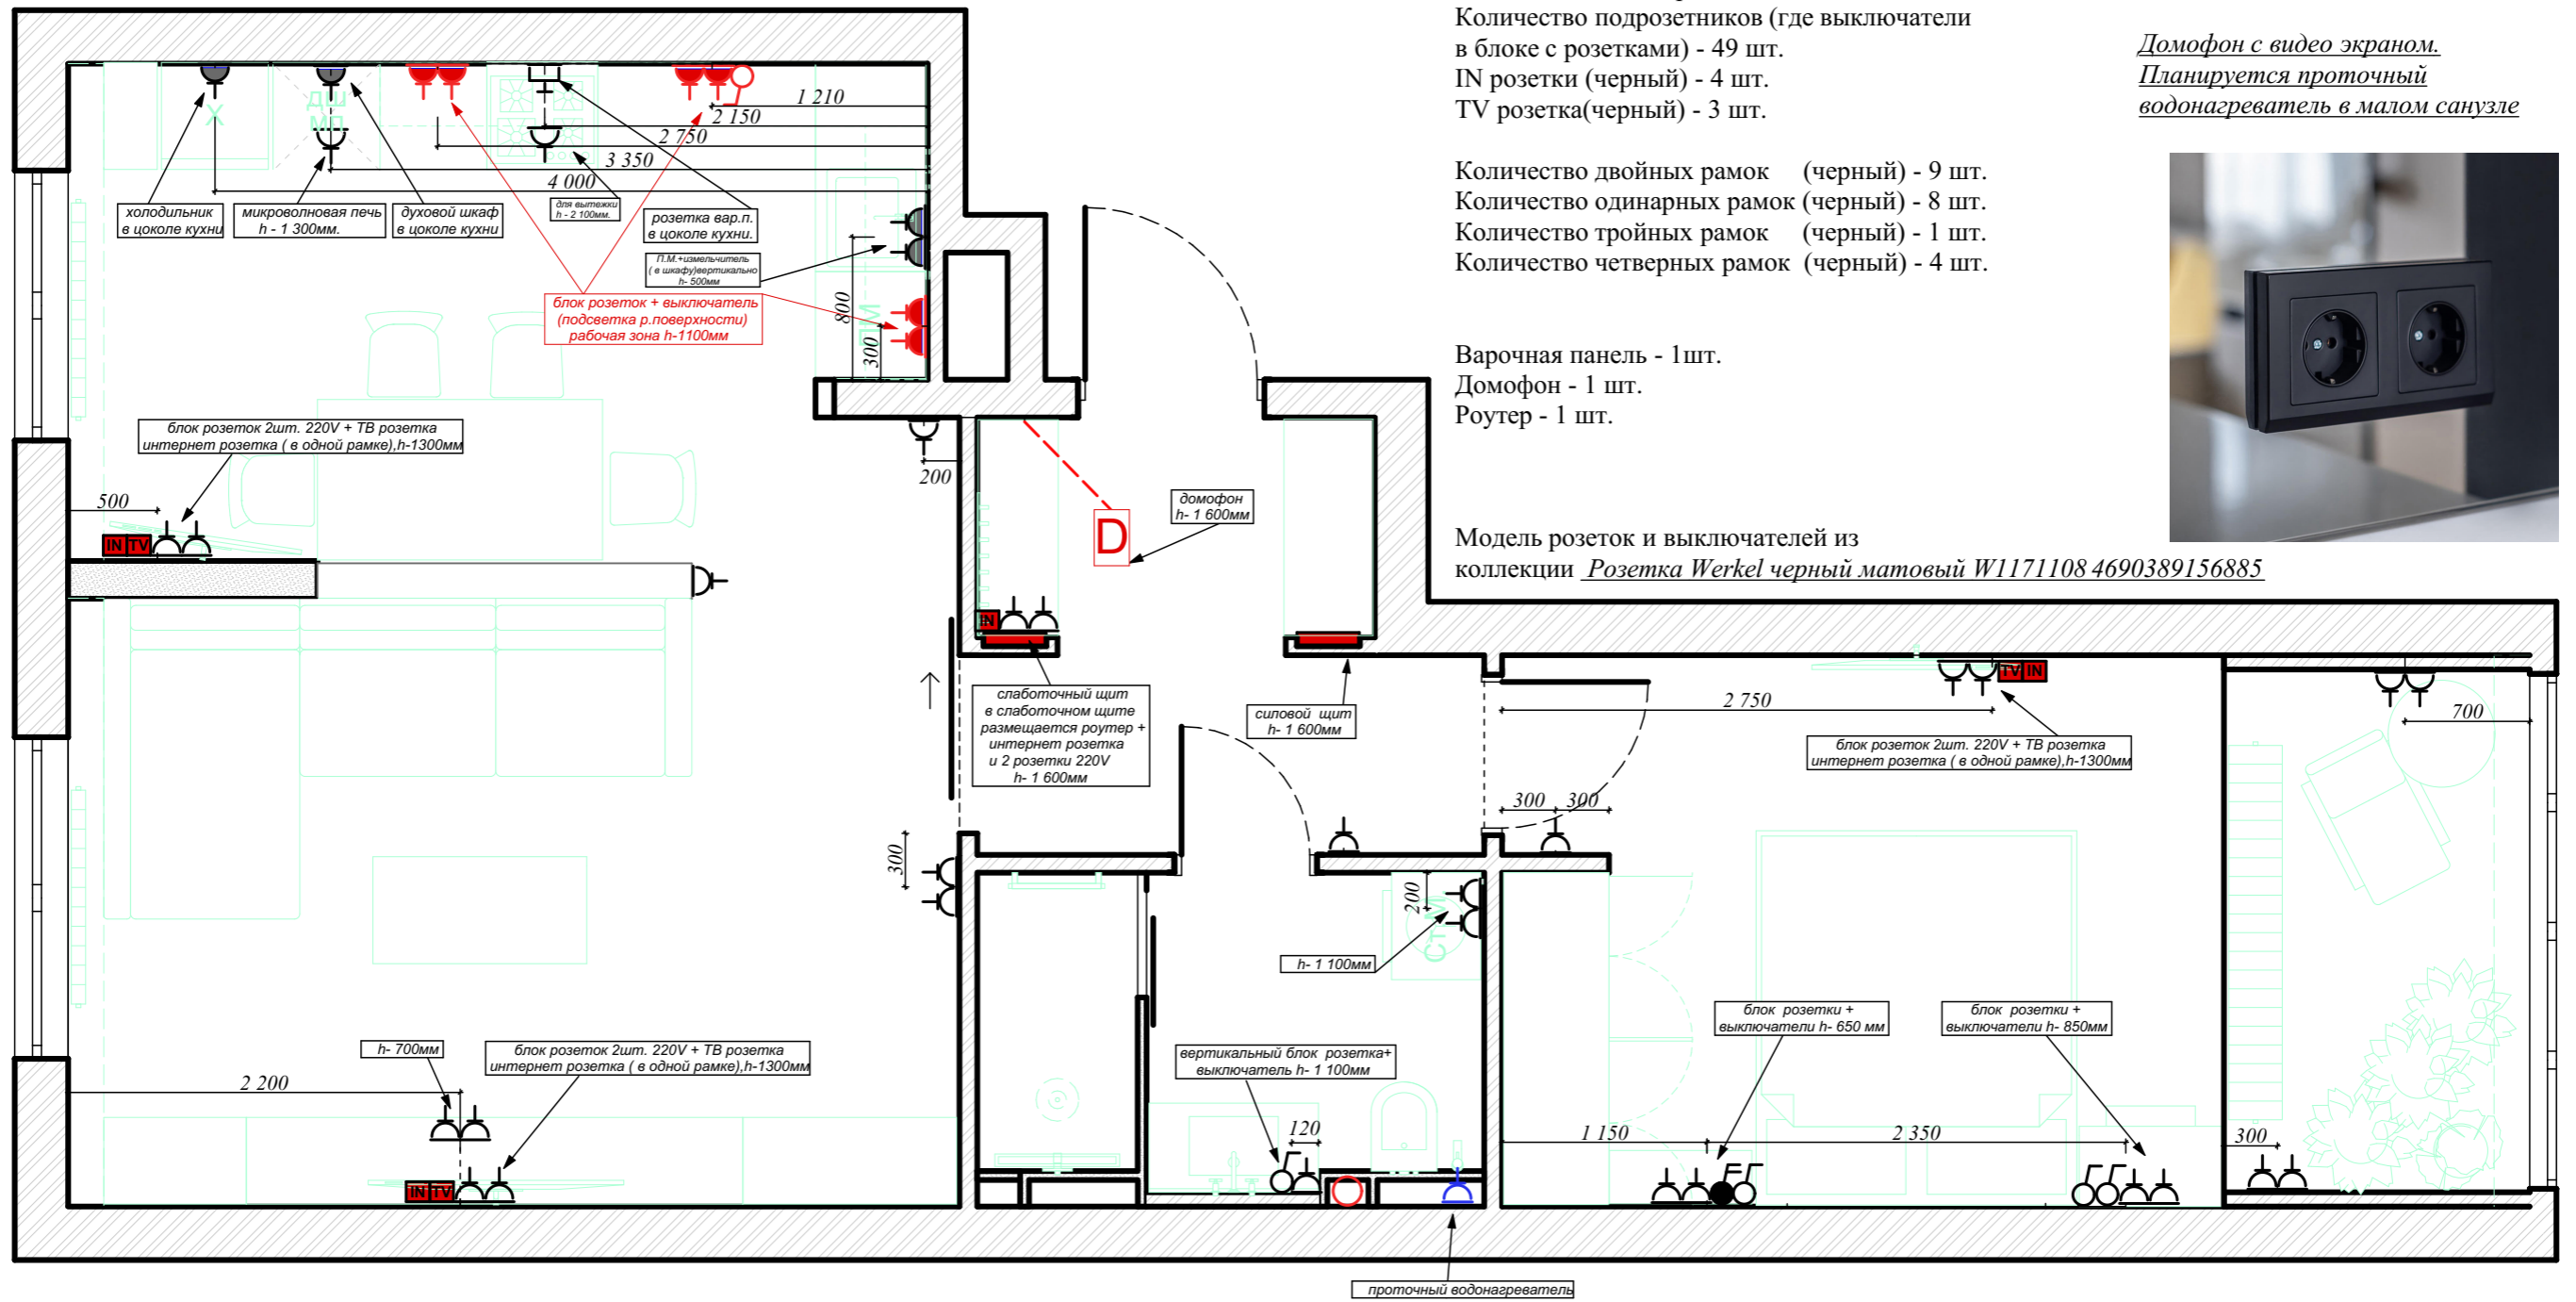

ПЛАН РОЗЕТОК, ЭЛЕКТРОТОЧЕК М 1:50