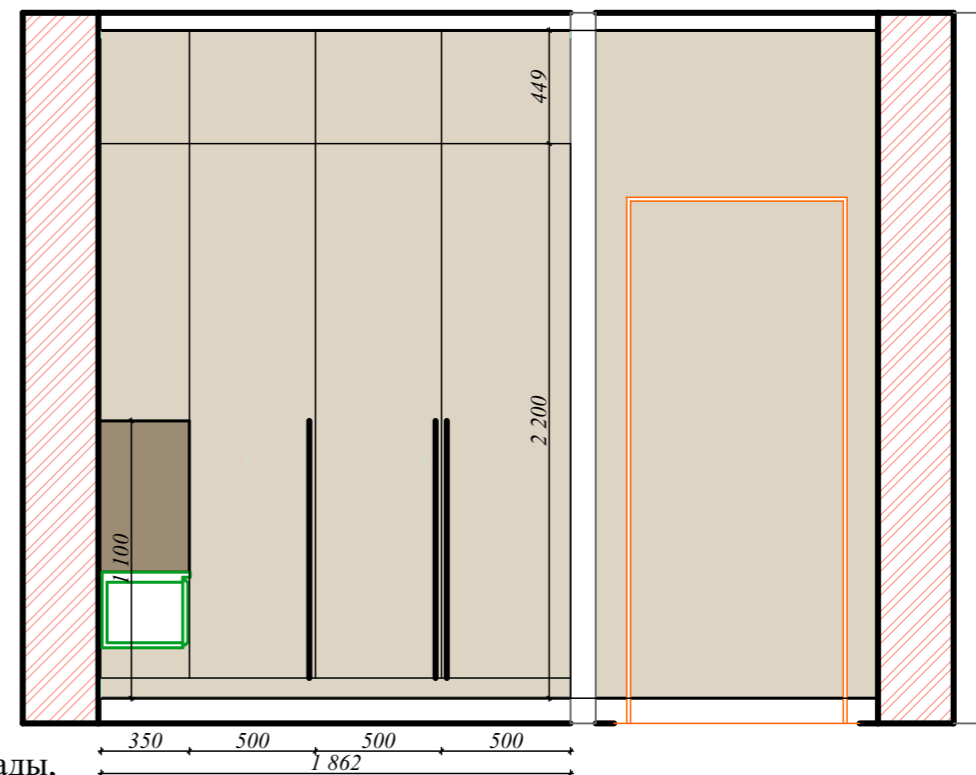

РАЗВЕРТКА СТЕН (спальня) М 1:50

Спальня . Туалетный столик + ТВ тумба корпус (светло-бежевый цвет)

S 1002-R

Спальня . Шкаф+прикроватная тумбочка+ ТВ тумба фасады, 3D панели (темно-бежевый цвет)

S 2002-Y50R

Митино, ул. Муравская 44, кор.2 кв.№ 96			
Москва, Митино, ул. Муравская	Стадия	Лист	Листов
Развертка стен (спальня)	заказчик		
дизайнер Кузнецова О.Н.	Штербец А.Н.