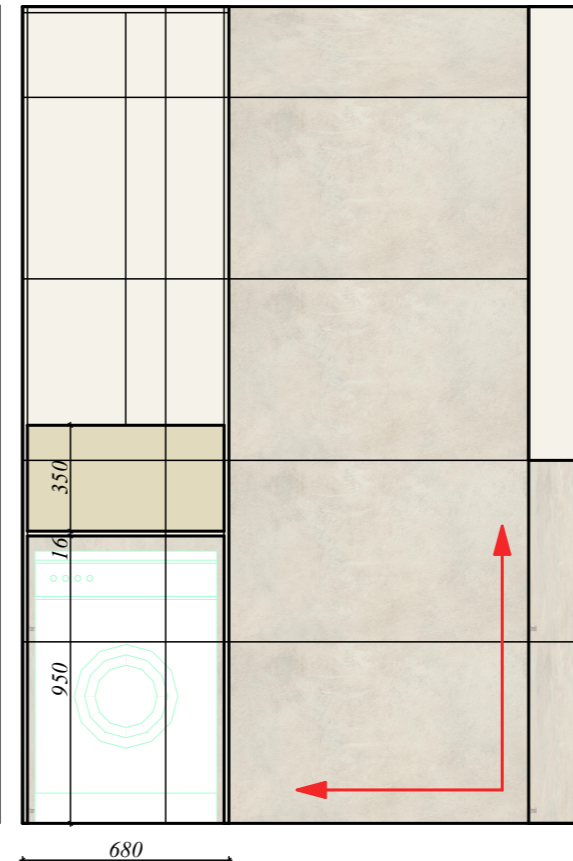

РАЗВЕРТКА СТЕН (раскладка плитки санузел)

Стена С

Условные обозначения

КЕРАМОГРАНИТ ИТАЛОН
MILLENNIUM/МИЛЛЕНИУМ
PURE RET (610010001456) 60X120
Количество - 48 шт.

КЕРАМОГРАНИТ GEOTILES BRICOLA MIEL 19,4X120
Количество - 40 шт.

Митино, ул. Муравская 44, кор.2 кв.№ 96			
Москва, Митино, ул. Муравская	Стадия	Лист	Листов
Раскладка плитки санузел	заказчик		
дизайнер Кузнецова О.Н.	Штербец А.Н.