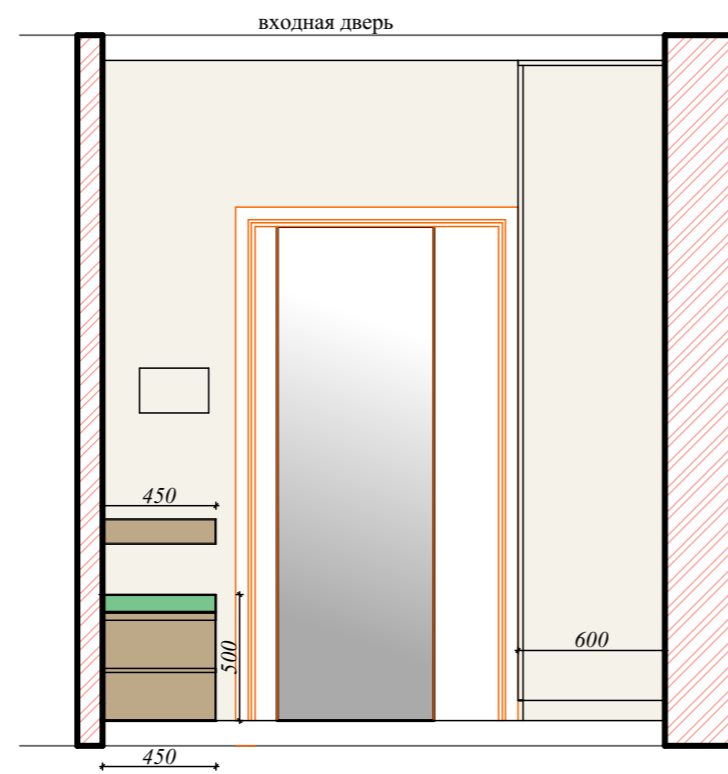

РАЗВЕРТКА СТЕН (прихожая) М 1:50

Прихожая. Корпусная мебель.
(светло-бежевый цвет)

S 1002-R