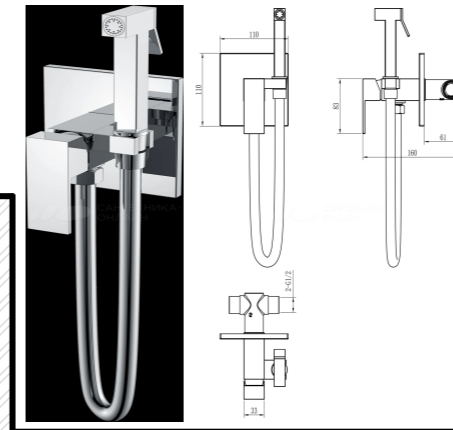

Душевой лоток СК DRAIN AQPP01-70 Inoks 70 см, из нержавеющей стали, решетка щелевая/под плитку

Встраиваемый смеситель для душа смеситель с изливом h- 1 000мм. тропический душ h - 2 100мм.

Встраиваемый смеситель для раковины h- 1 100мм.