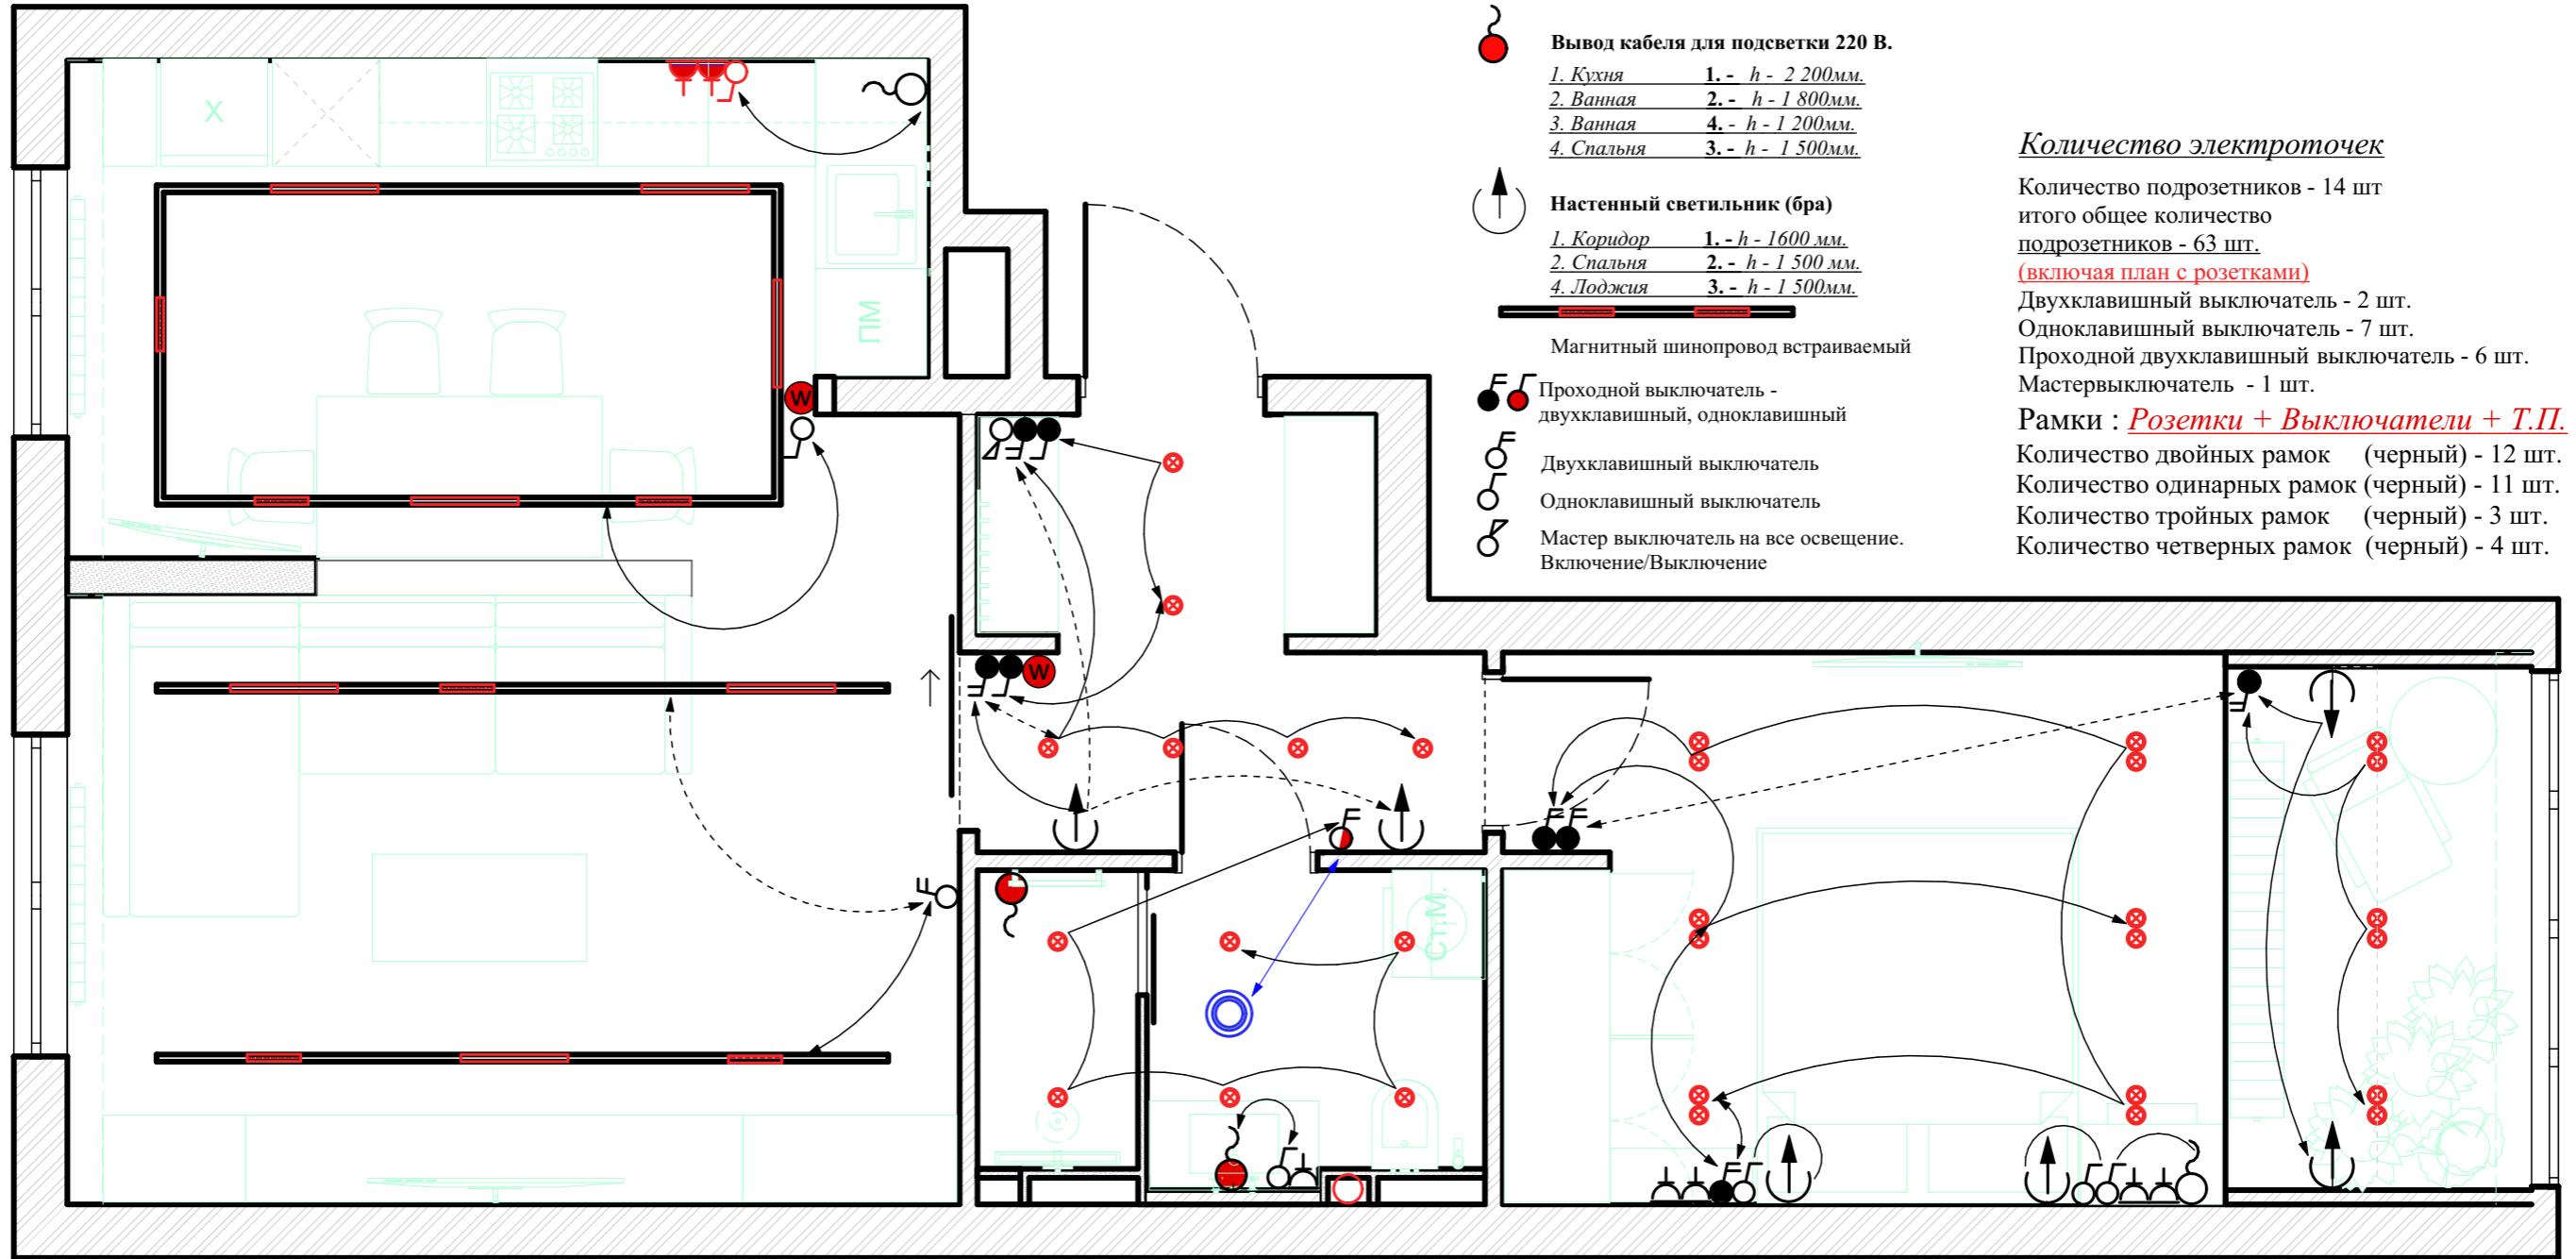

ПЛАН РАСПОЛОЖЕНИЯ ВЫКЛЮЧАТЕЛЕЙ М 1:50

Условные обозначения

- Центральное освещение Люстра
- Точечный светильник (встраиваемый)
- Точечный светильник двойной (встраиваемый)
- Вывод кабеля для подсветки 220 В.

1. Кухня	1. - h - 2 200мм.
2. Ванная	2. - h - 1 800мм.
3. Ванная	4. - h - 1 200мм.
4. Спальня	3. - h - 1 500мм.

Настенный светильник (бра)

1. Коридор	1. - h - 1600 мм.
2. Спальня	2. - h - 1 500 мм.
4. Лоджия	3. - h - 1 500мм.

- Магнитный шинопровод встраиваемый
- Проходной выключатель - двухклавишный, одноклавишный
- Двухклавишный выключатель
- Одноклавишный выключатель
- Мастер выключатель на все освещение. Включение/Выключение
- Вытяжка потолочная

Количество электроточек

Количество подрозетников - 14 шт
итого общее количество подрозетников - 63 шт.
(включая план с розетками)
Двухклавишный выключатель - 2 шт.
Одноклавишный выключатель - 7 шт.
Проходной двухклавишный выключатель - 6 шт.
Мастервыключатель - 1 шт.
Рамки : Розетки + Выключатели + Т.П.
Количество двойных рамок (черный) - 12 шт.
Количество одинарных рамок (черный) - 11 шт.
Количество тройных рамок (черный) - 3 шт.
Количество четверных рамок (черный) - 4 шт.

Митино, ул. Муравская 44, кор.2 кв.№ 96			
Москва, Митино, ул. Муравская	Стадия	Лист	Листов
План расположения выключателей	заказчик		
дизайнер Кузнецова О.Н.	Штербец А.Н.