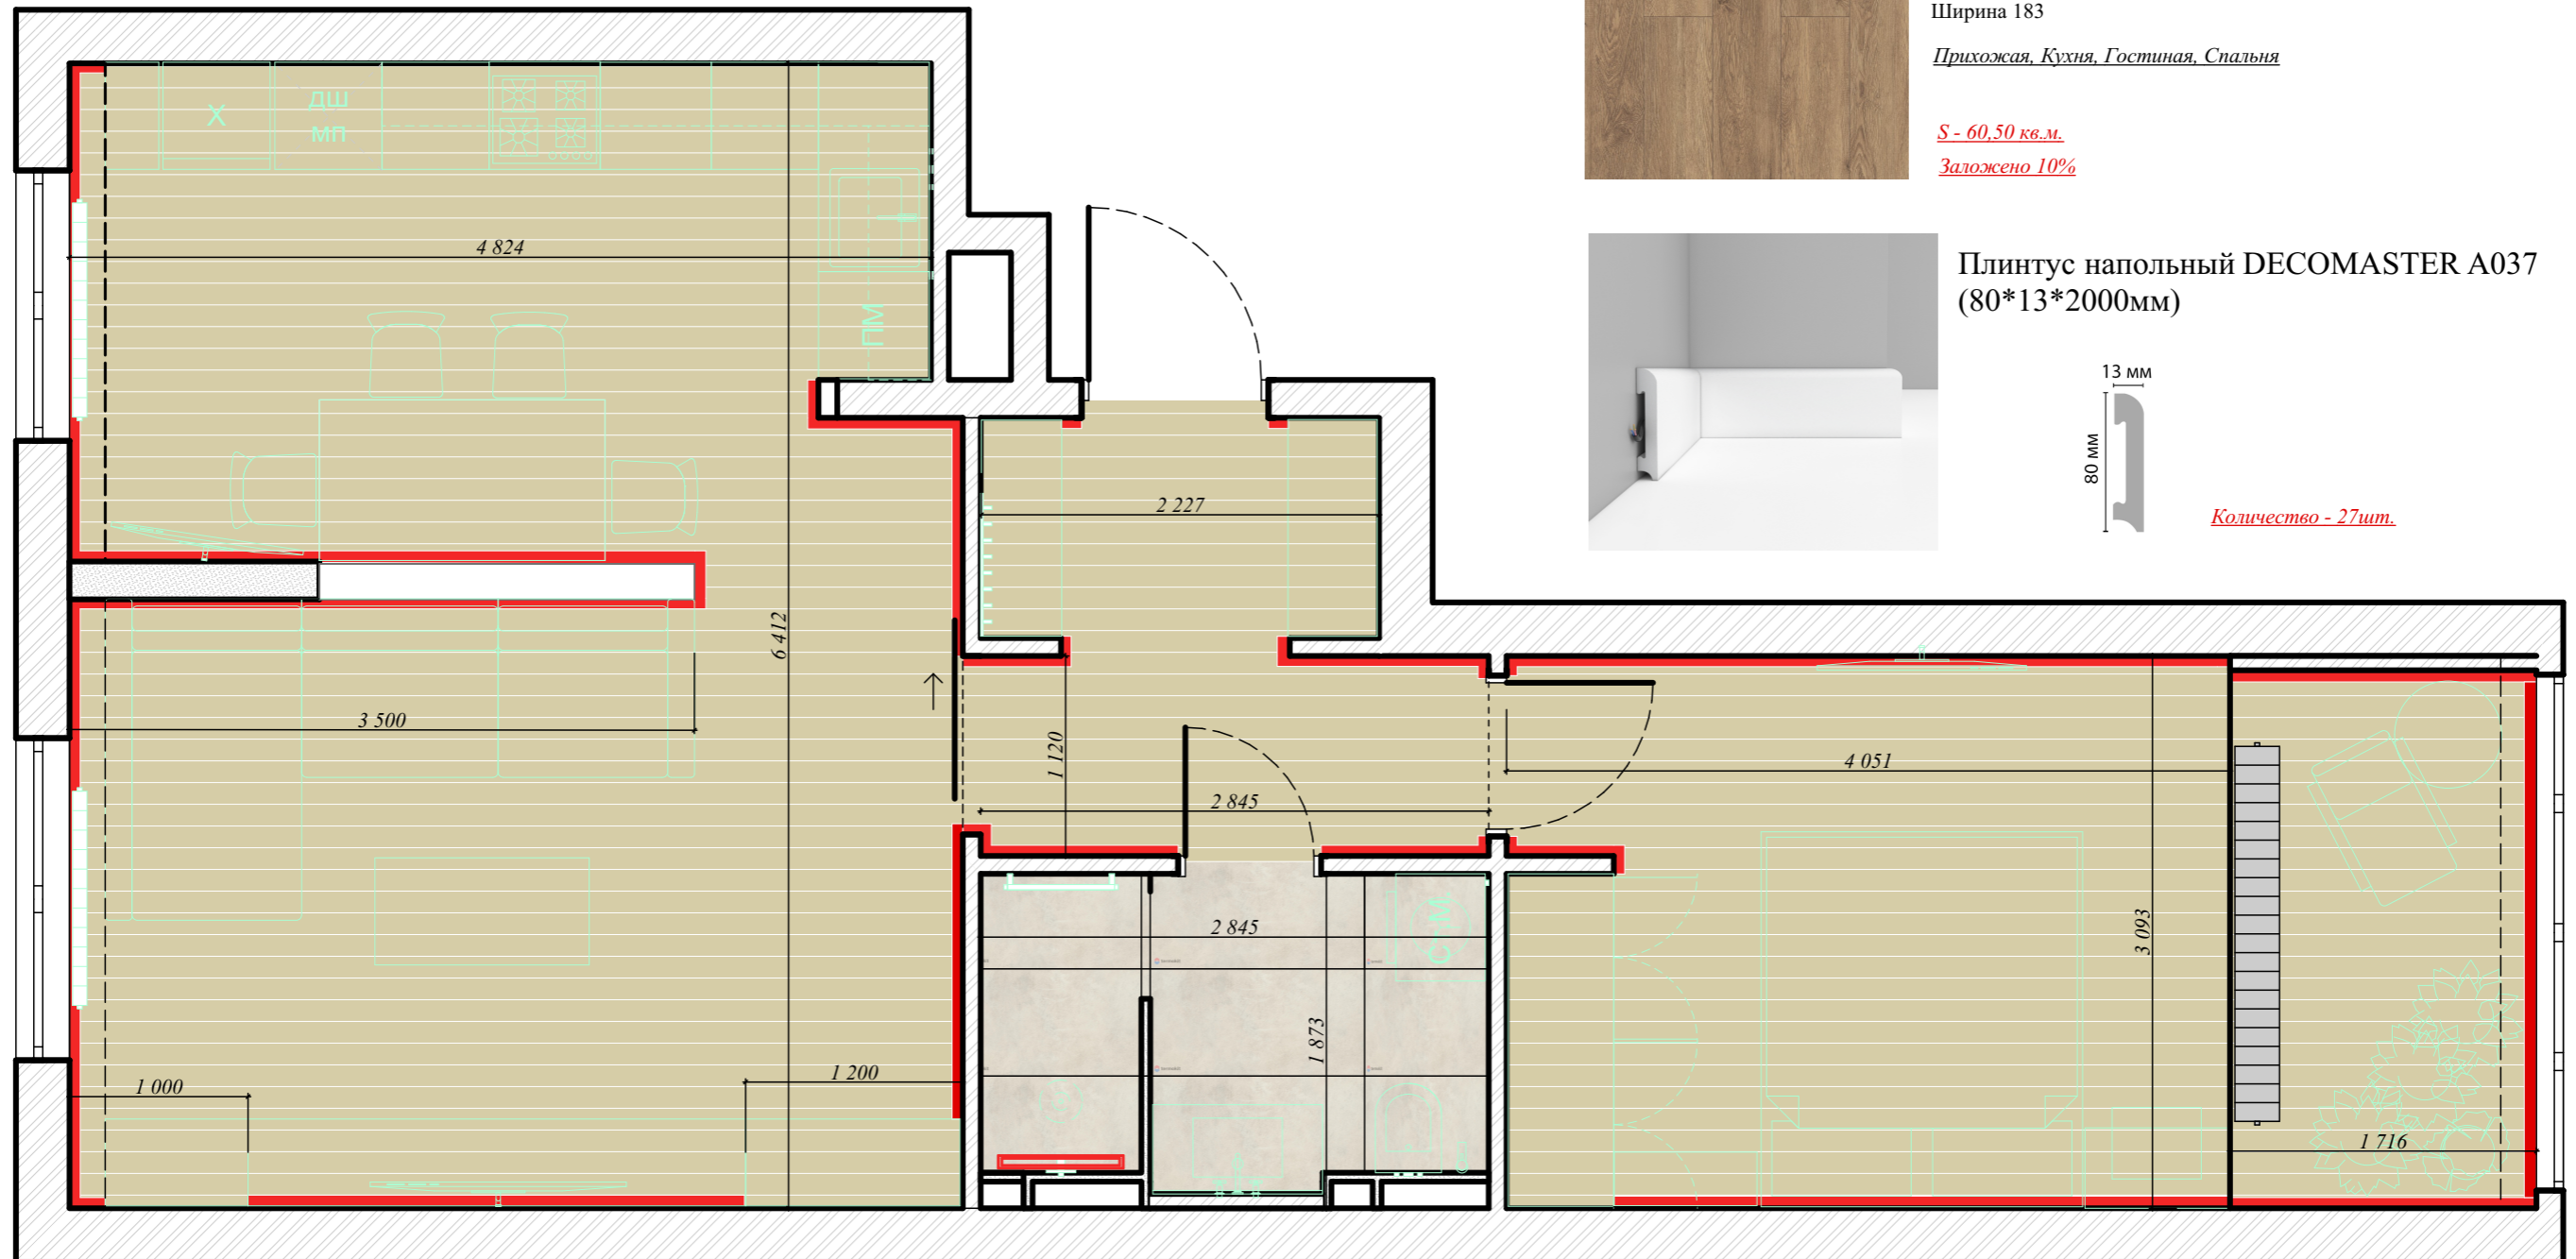

Митино, ул. Муравская 44, кор.2 кв.№ 96			
Москва, Митино, ул. Муравская	Стадия	Лист	Листов
План напольного покрытия	заказчик		
дизайнер Кузнецова О.Н.	Штербец А.Н.